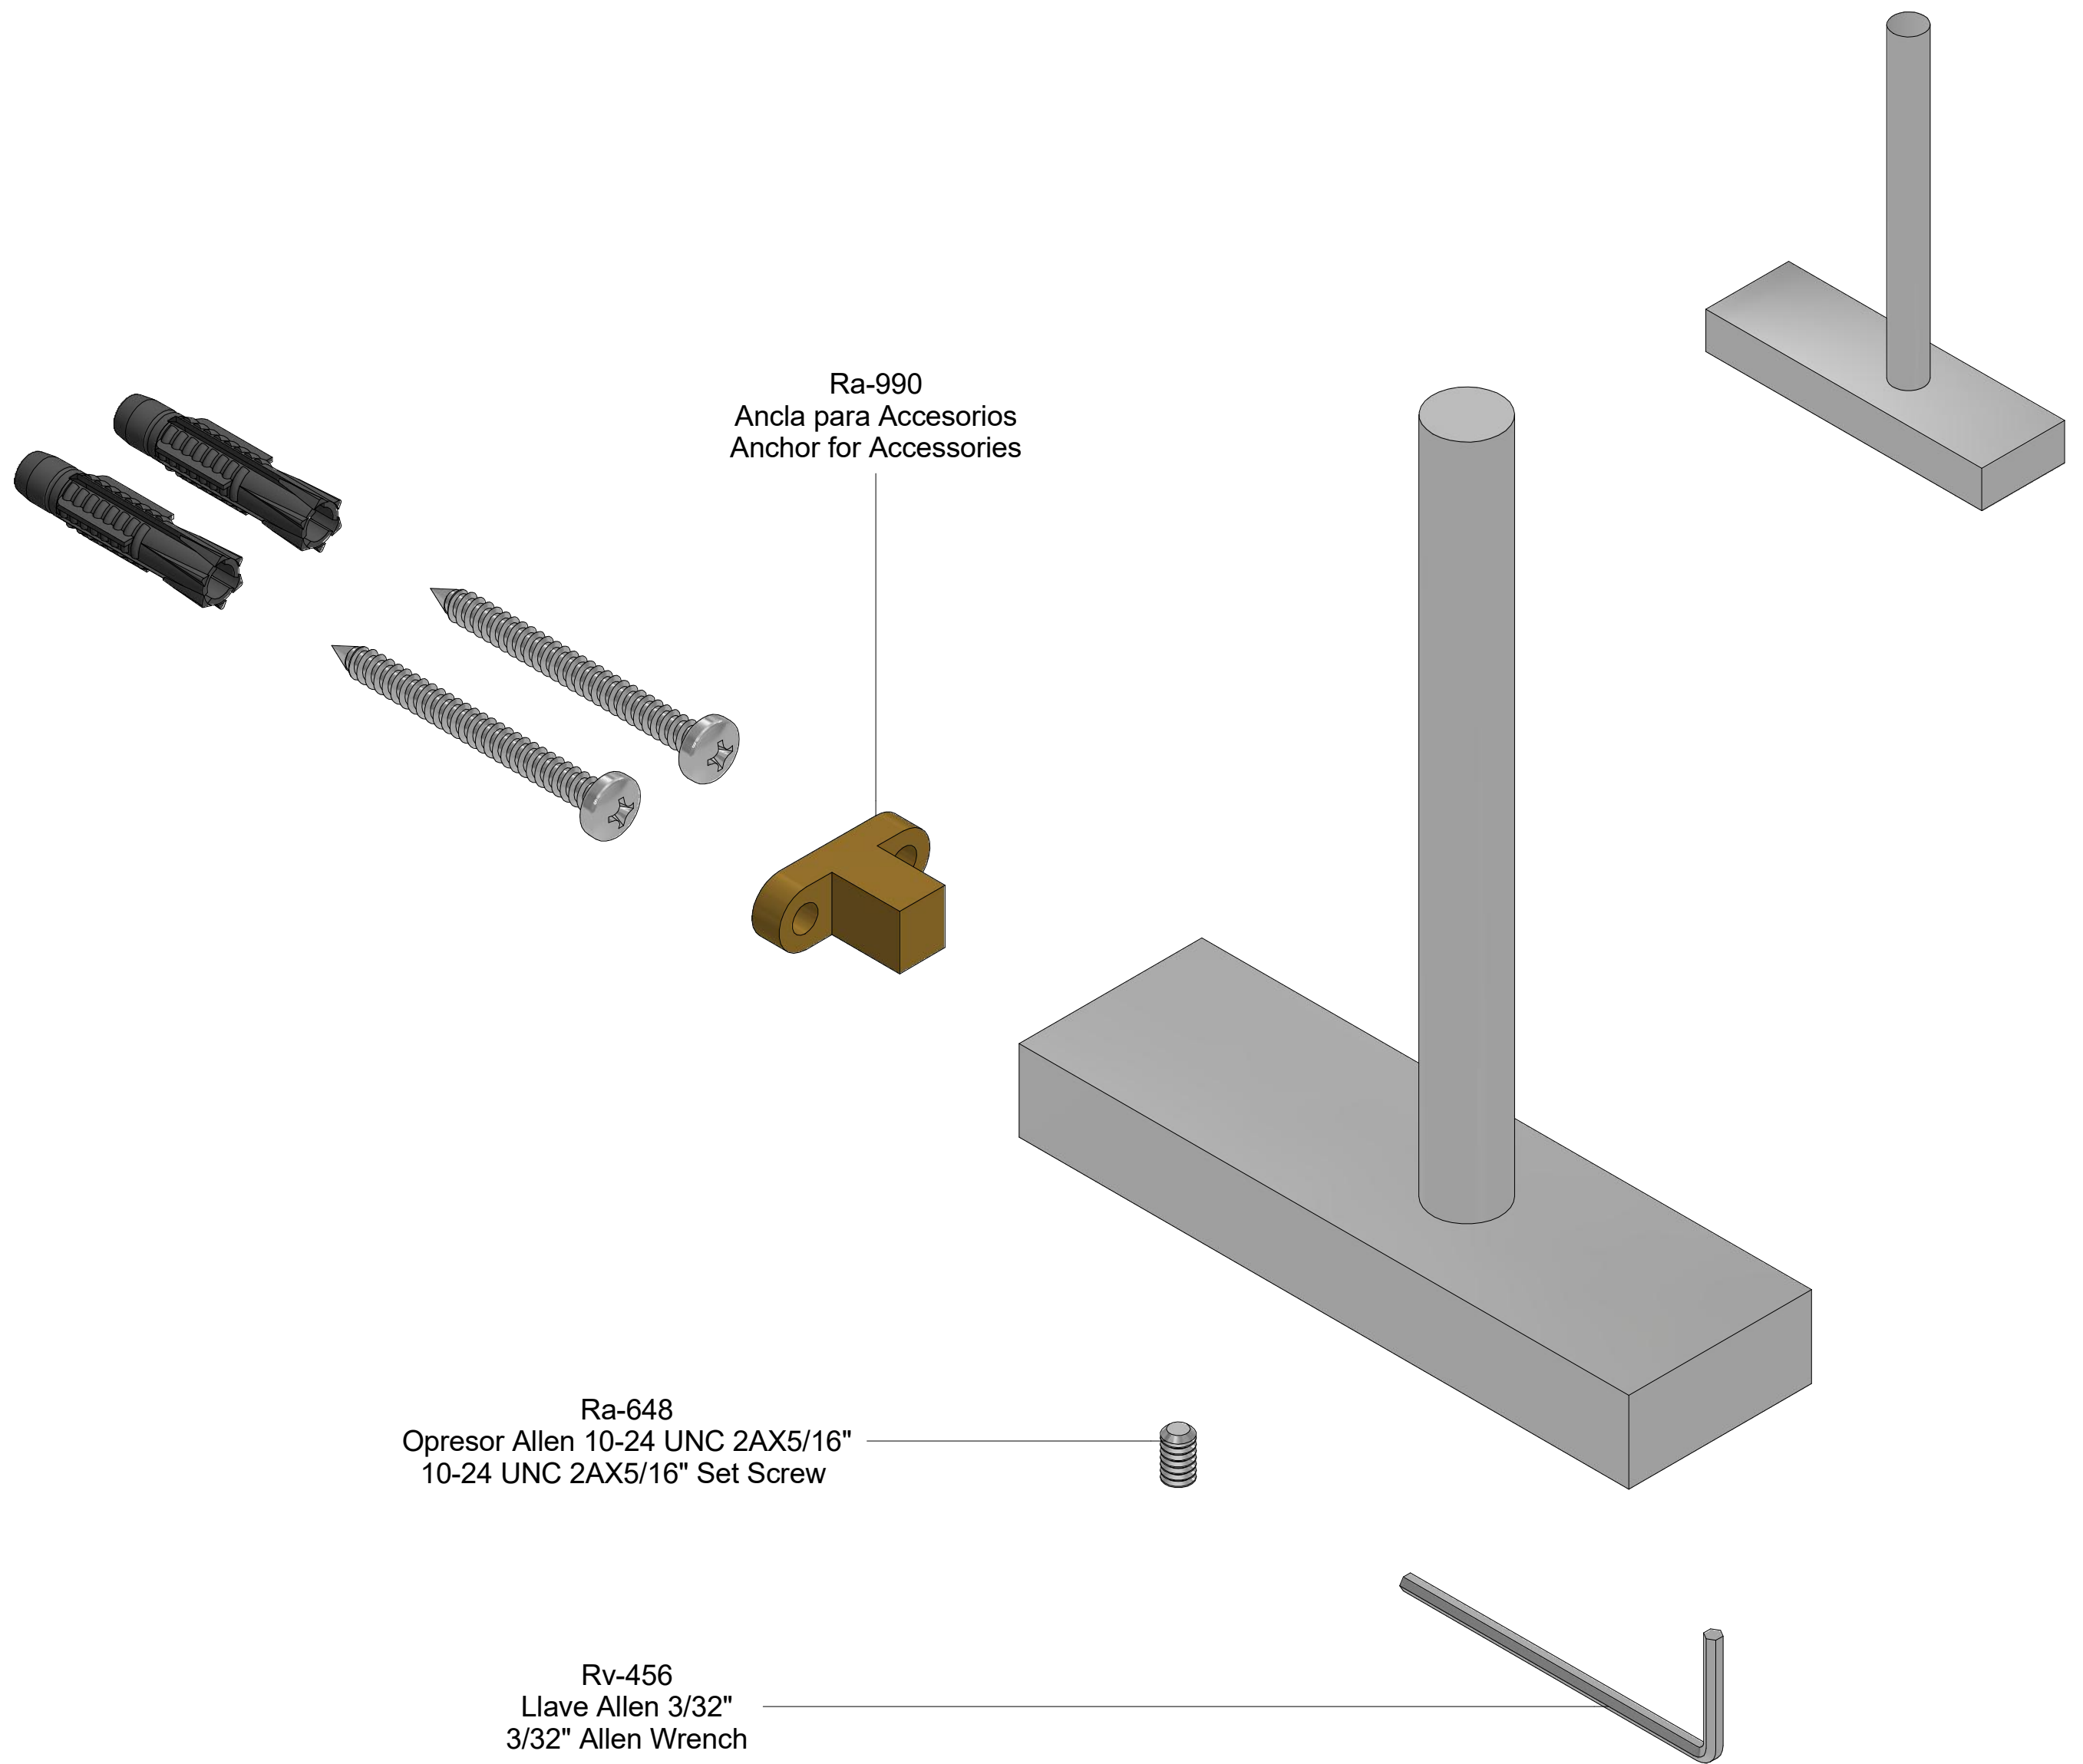

Kit de refacciones para mantenimiento preventivo. / Kit of parts for preventive maintenance.

Página 1 de 1 / Page 1 of 1

Asesoría y Servicio Técnico: (52) 55 53 33 94 31
Consultancy and Technical Service:
servicio.tecnico@helvex.com.mx

Refacciones Originales: (52) 55 53 33 94 00
Original Spare Parts: (52) 55 53 33 94 21
refacciones@helvex.com.mx Ext. 5913, 5068 y 4815