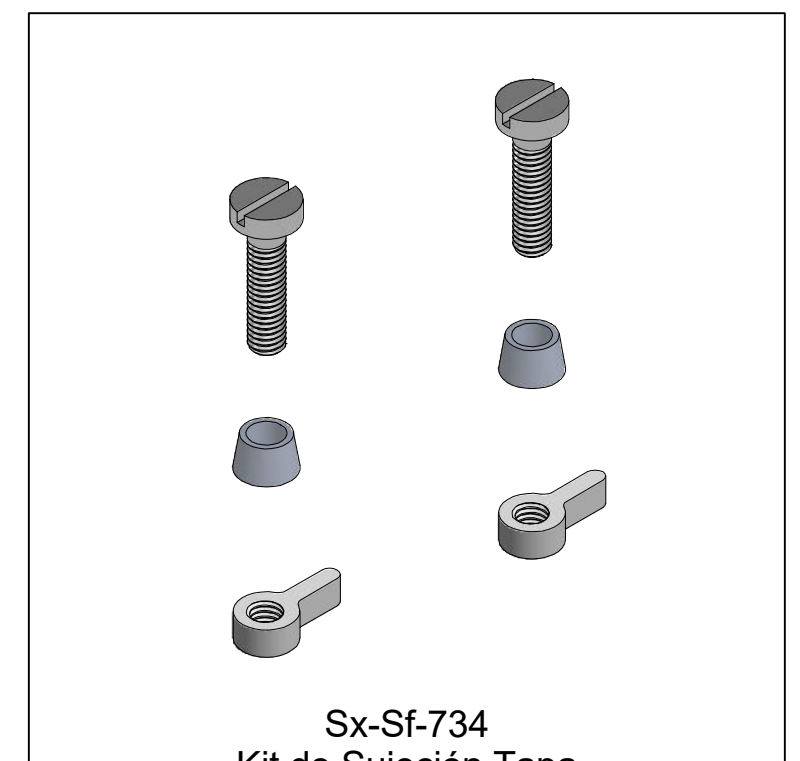

Kit de refacciones para mantenimiento preventivo. / *Kit of parts for preventive maintenance.*Sx-Sf-734
Kit de Sujeción Tapa
Cover Clamping Kit