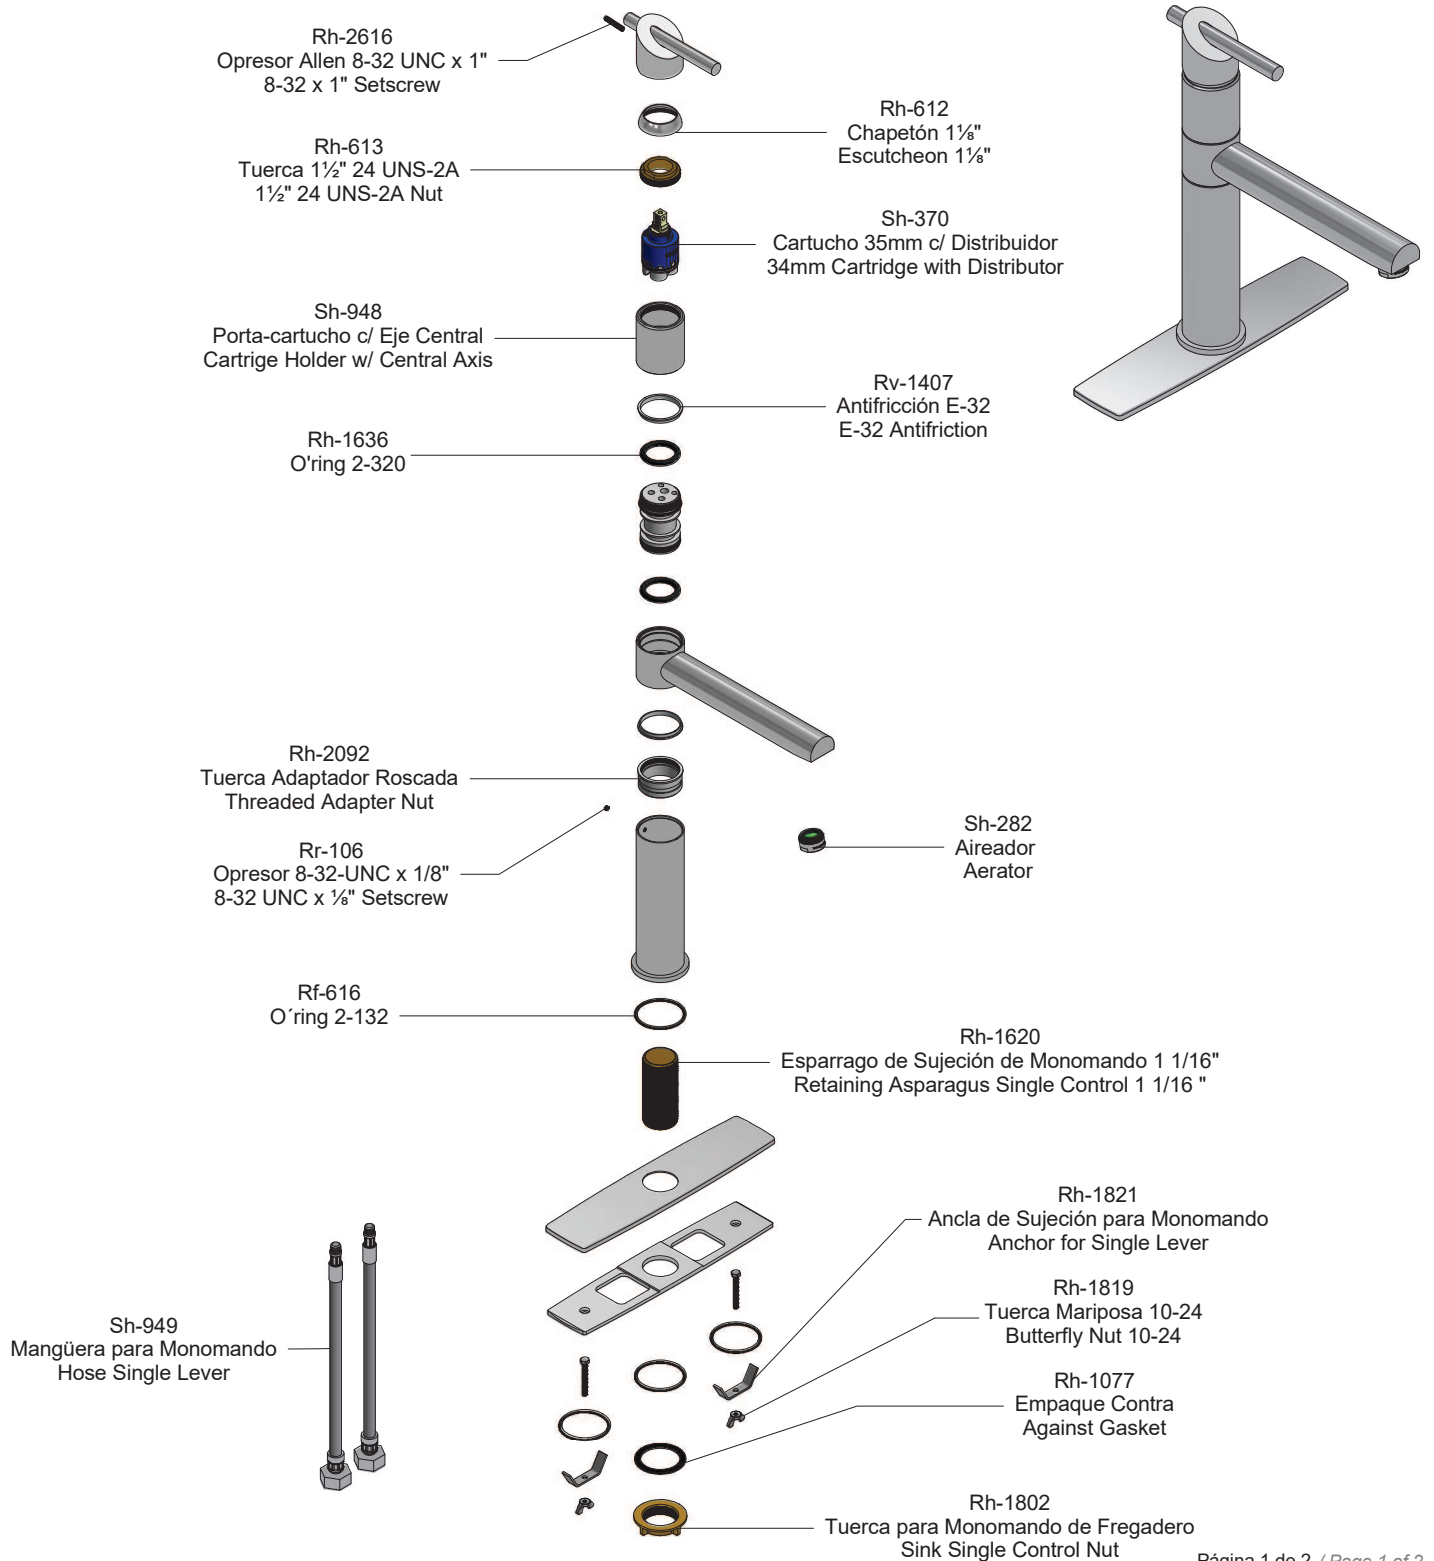

Kit de refacciones para mantenimiento preventivo. / Kit of parts for preventive maintenance.

Página 1 de 2 / Page 1 of 2

Asesoría y Servicio Técnico:
Consultancy and Technical (52) 55 53 33 94 31
Service:
servicio.tecnico@helvex.com.mx

Refacciones Originales:
Original Spare Parts: (52) 55 53 33 94 00
(52) 55 53 33 94 21
www.refaccioneshelvex.com.mx
refacciones@helvex.com.mx
Ext. 5913, 5068 y 4815