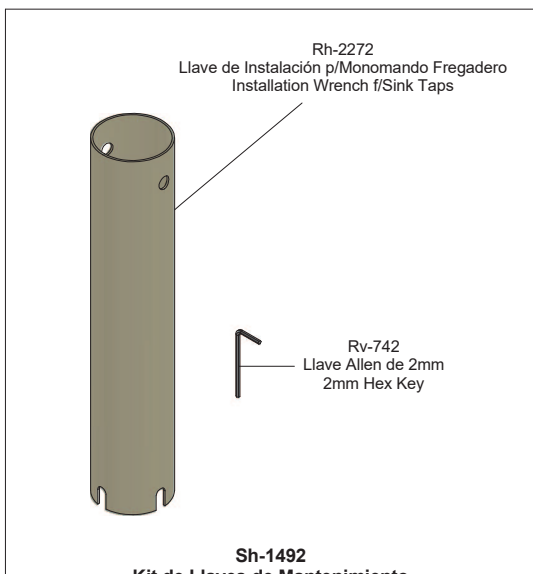

Refacciones Originales:
Original Spare Parts: (52) 55 53 33 94 00
(52) 55 53 33 94 21
www.refaccioneshelvex.com.mx
refacciones@helvex.com.mx
Ext. 5913, 5068 y 4815

Sub-ensambles / Sub-assemblies

Sh-1411
Maneral Monomando
Handle Single Level

Sh-985
Chapetón Cubretaladro p/ Fregadero
Drill Cover Escutcheon for Sink

Sh-1492
Kit de Llaves de Mantenimiento
Maintenance Wrench Kit