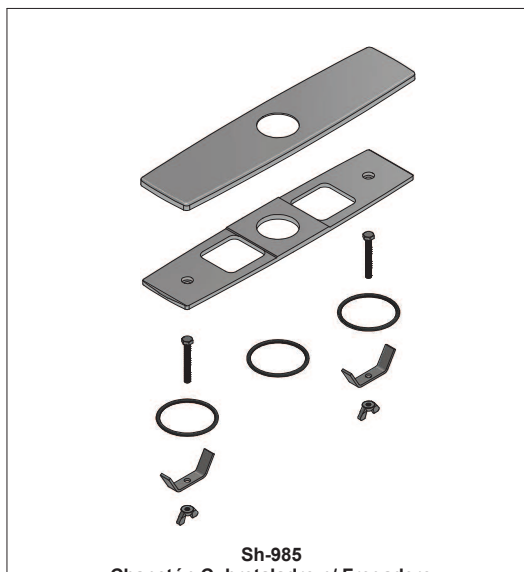

Refacciones Originales:
Original Spare Parts: (52) 55 53 33 94 00
(52) 55 53 33 94 21
www.refaccioneshelvex.com.mx
refacciones@helvex.com.mx
Ext. 5913, 5068 y 4815

Sub-ensambles / Sub-assemblies

Sh-1411
Maneral Monomando
Handle Single Level