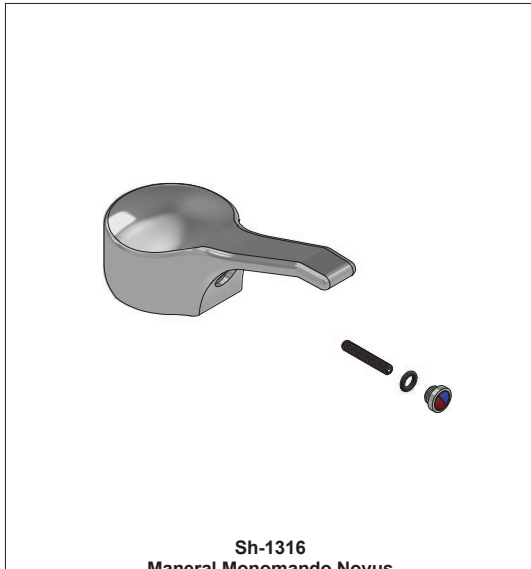

Kit de refacciones para mantenimiento preventivo. / Kit of parts for preventive maintenance.

Sub-ensambles / Sub-assemblies

Sh-1316
 Maneral Monomando Novus
 Handle Novus Single-lever

Sh-891
 Botón Azul-Rojo c/ O'ring p/ Maneral
 Blue-Red Button w/ O'ring for Handle

Sh-985
 Chapetón Cubretaladro p/ Fregadero
 Escutcheon Cover Drill for Sink

Sh-1493
 Kit de Llaves de Mantenimiento
 Maintenance Keys Kit