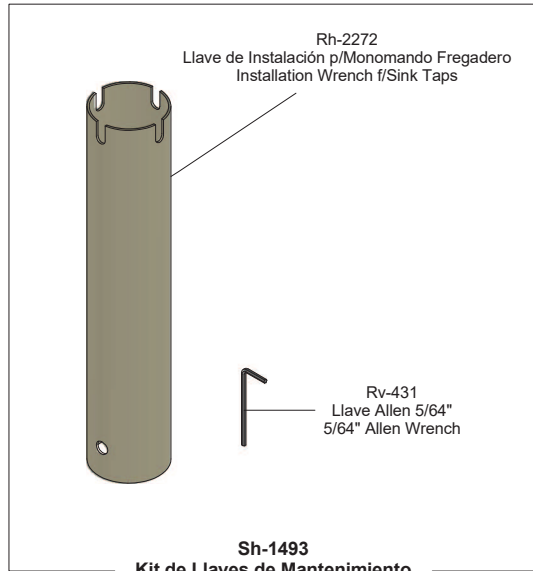

Kit de refacciones para mantenimiento preventivo. / Kit of parts for preventive maintenance.

Sub-ensambles / Sub-assemblies

Sh-1316
 Maneral Monomando Novus
 Handle Novus Single-lever

Sh-891
 Botón Azul-Rojo c/ O'ring p/ Maneral
 Blue-Red Button w/ O'ring for Handle

Sh-985
 Chapetón Cubretaladro p/ Fregadero
 Escutcheon Cover Drill for Sink

Sh-1493
 Kit de Llaves de Mantenimiento
 Maintenance Keys Kit