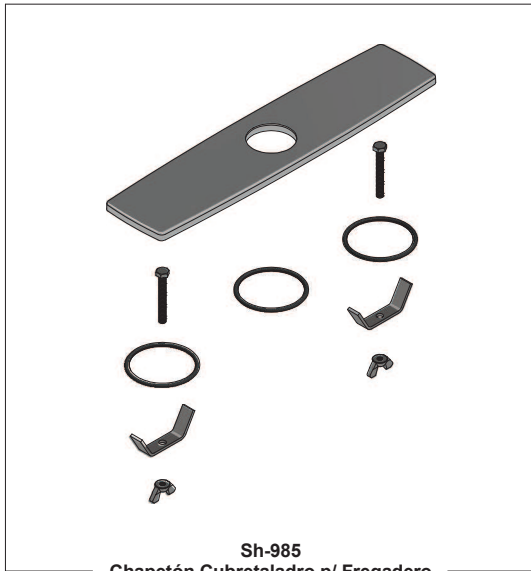

Kit de refacciones para mantenimiento preventivo. / Kit of parts for preventive maintenance.

Sub-ensambles / Sub-assemblies

Sh-1316
 Maneral Monomando Novus
 Handle Novus Single-lever

Sh-891
 Botón Azul-Rojo c/ O'ring p/ Maneral
 Blue-Red Button w/ O'ring for Handle

Sh-985
 Chapetón Cubretaladro p/ Fregadero
 Escutcheon Cover Drill for Sink

Sh-1493
 Kit de Llaves de Mantenimiento
 Maintenance Keys Kit