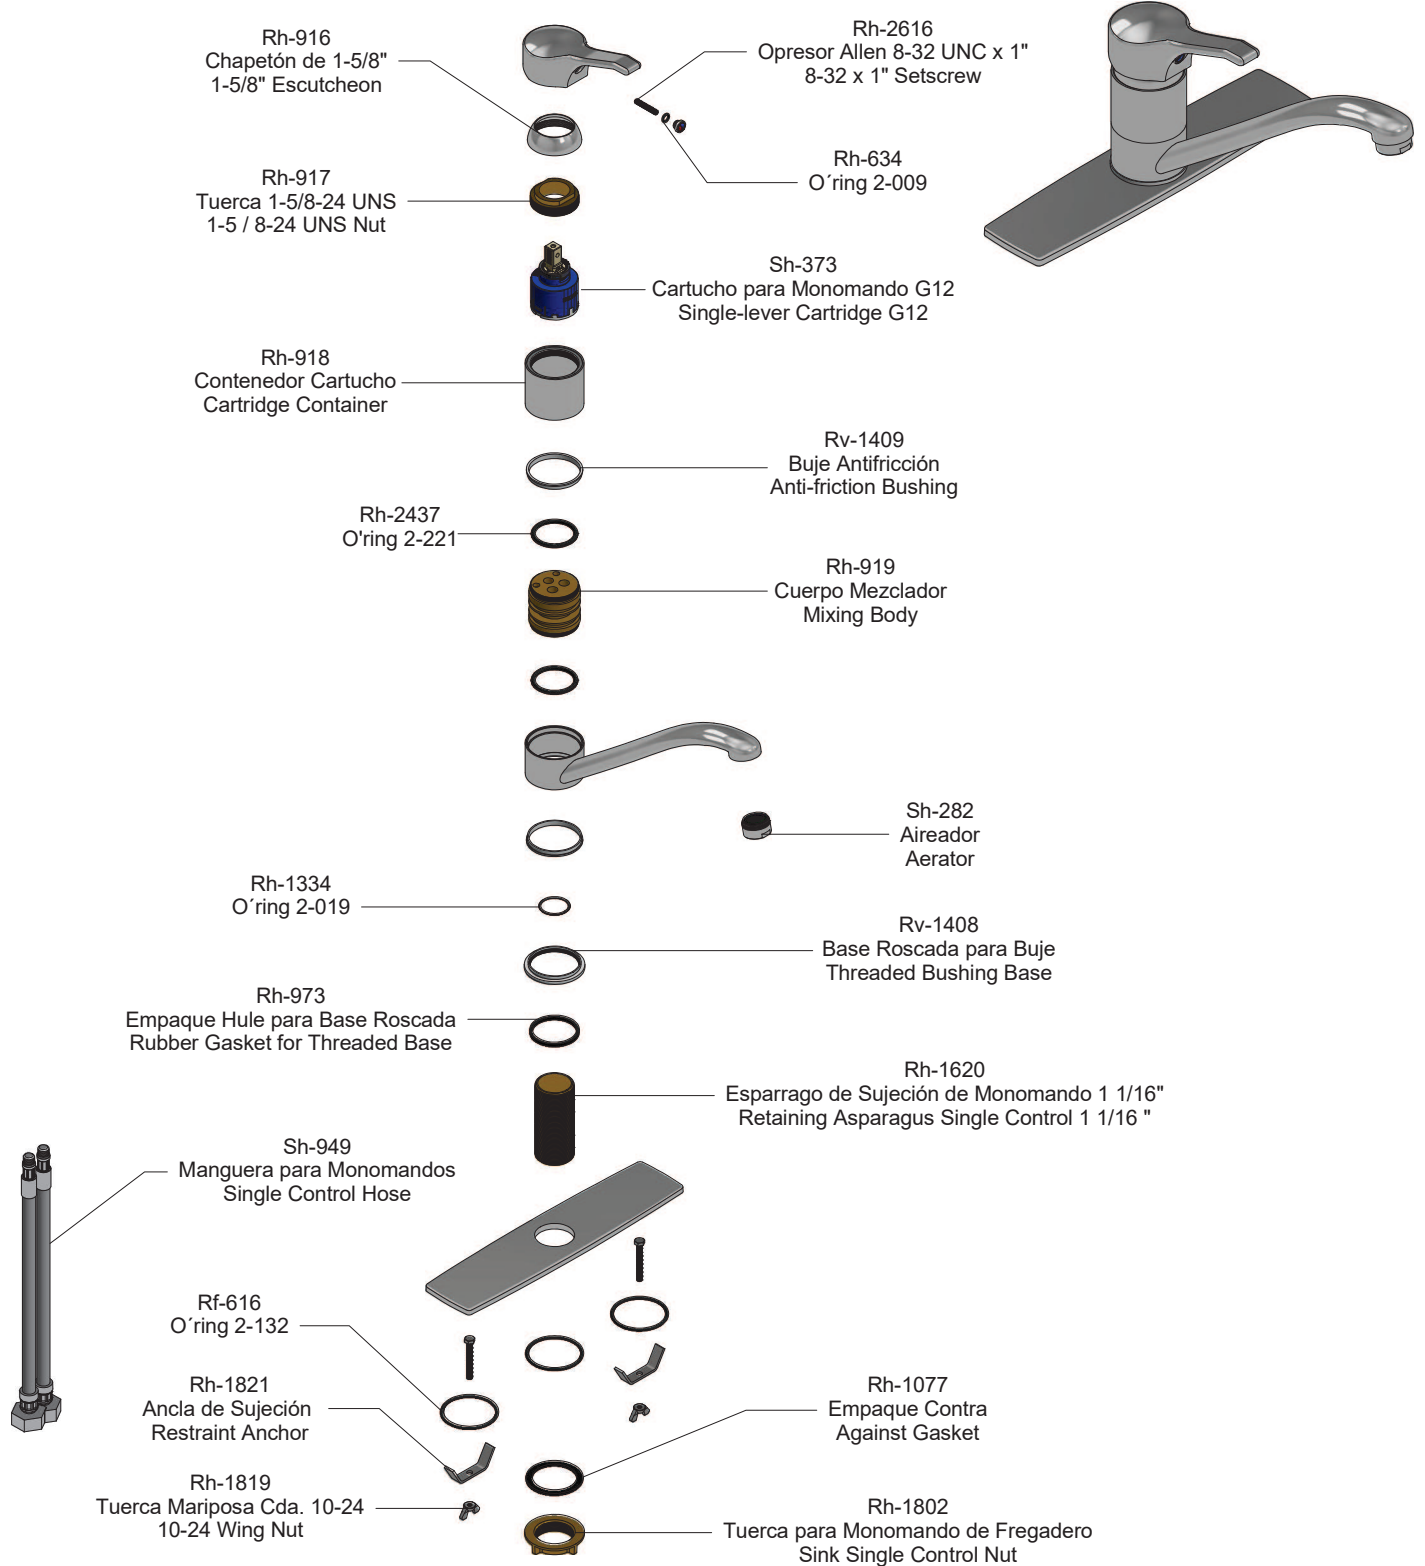

Kit de refacciones para mantenimiento preventivo. / Kit of parts for preventive maintenance.

Sub-ensambles / Sub-assemblies

Sh-1316
 Maneral Monomando Novus
 Handle Novus Single-lever

Sh-891
 Botón Azul-Rojo c/ O'ring p/ Maneral
 Blue-Red Button w/ O'ring for Handle

Sh-985
 Chapetón Cubretaladro p/ Fregadero
 Escutcheon Cover Drill for Sink

Sh-1493
 Kit de Llaves de Mantenimiento
 Maintenance Keys Kit