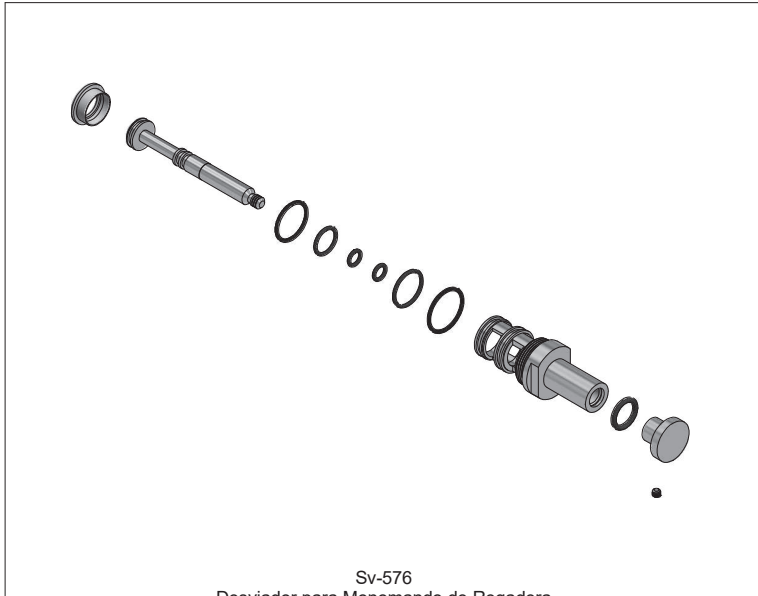

Kit de refacciones para mantenimiento preventivo. / Kit of parts for preventive maintenance.

Sv-577
Chapeón c/ Empaque p/ Mon. / Escutcheon w/ Seal for Single-lever

Sv-612
Chap. Arm. para Monomando / Armed Escutcheon for Single-lever

Sv-769
Maneral con Opressor / Handle with Oppressor

Sv-768
Botón Desviador con Opressor / Diverter Button with Oppressor

Sub-ensambles / *Sub-assemblies*

Sv-576
Desviador para Monomando de Regadera
Single-lever diverter for Sprinkler

Sv-521
Kit de Empaque p/ Desv. Cuerpo Reg.
Packing Kit for Body Shower Diverter