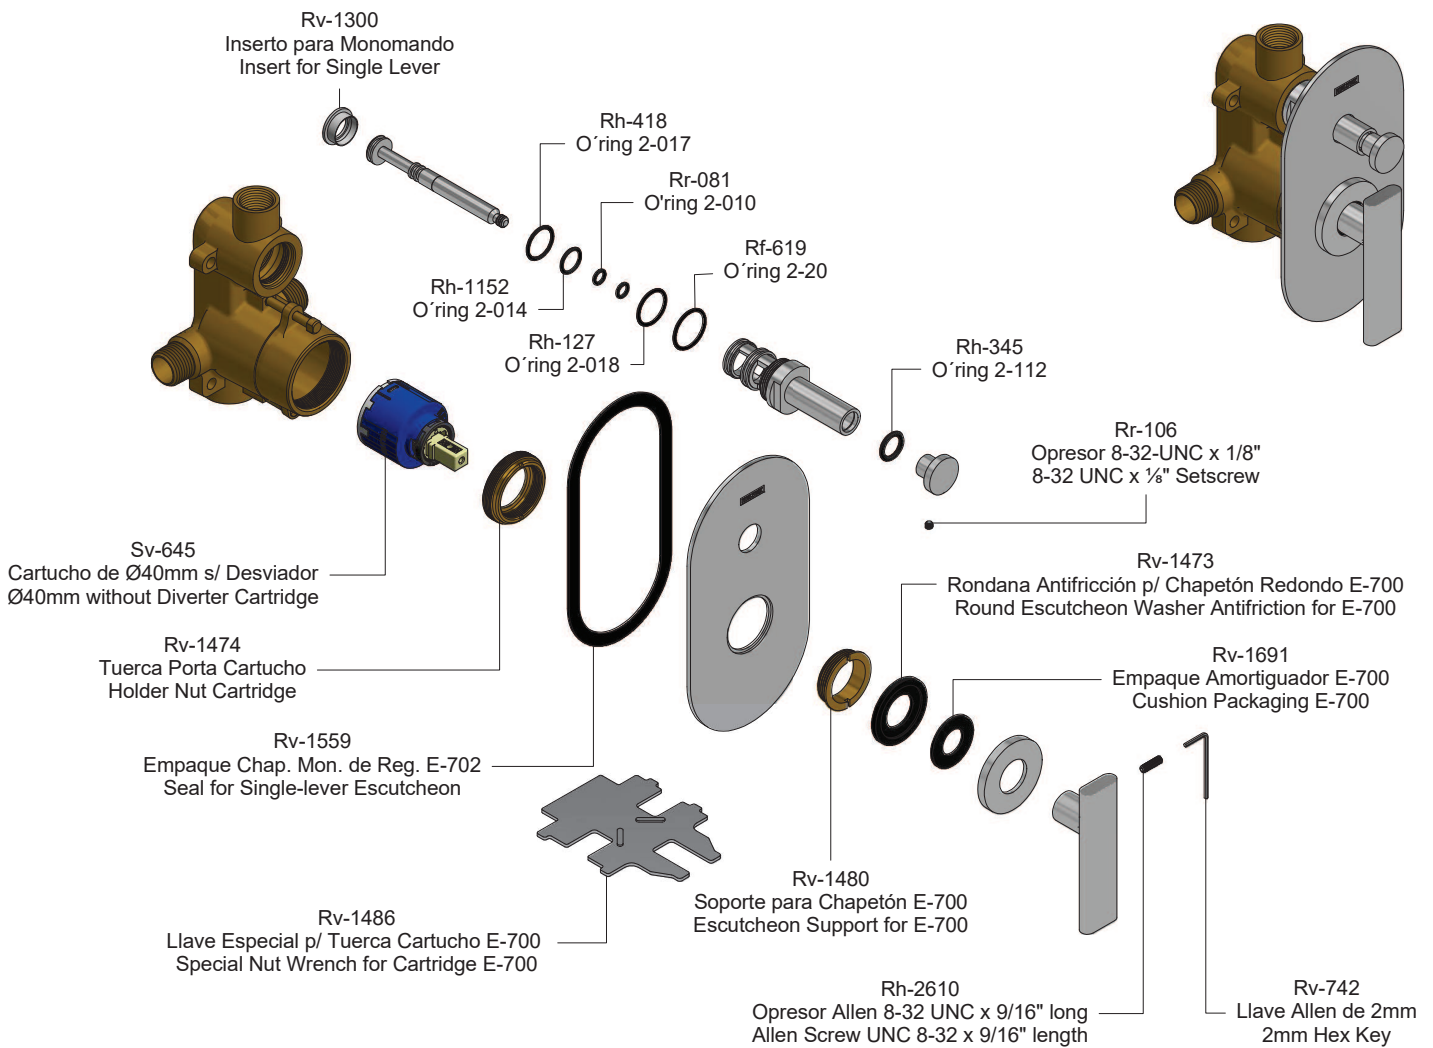

Kit de refacciones para mantenimiento preventivo. / Kit of parts for preventive maintenance.

Sv-577
Chapeón c/ Empaque p/ Mon. / Escutcheon w/ Seal for Single-lever

Sv-612
Chap. Arm. para Monomando / Armed Escutcheon for Single-lever

Sv-769
Maneral con Opressor / Handle with Oppressor

Sv-768
Botón Desviador con Opressor / Diverter Button with Oppressor

Sub-ensambles / *Sub-assemblies*

Sv-576
Desviador para Monomando de Regadera
Single-lever diverter for Sprinkler

Sv-521
Kit de Empaque p/ Desv. Cuerpo Reg.
Packing Kit for Body Shower Diverter