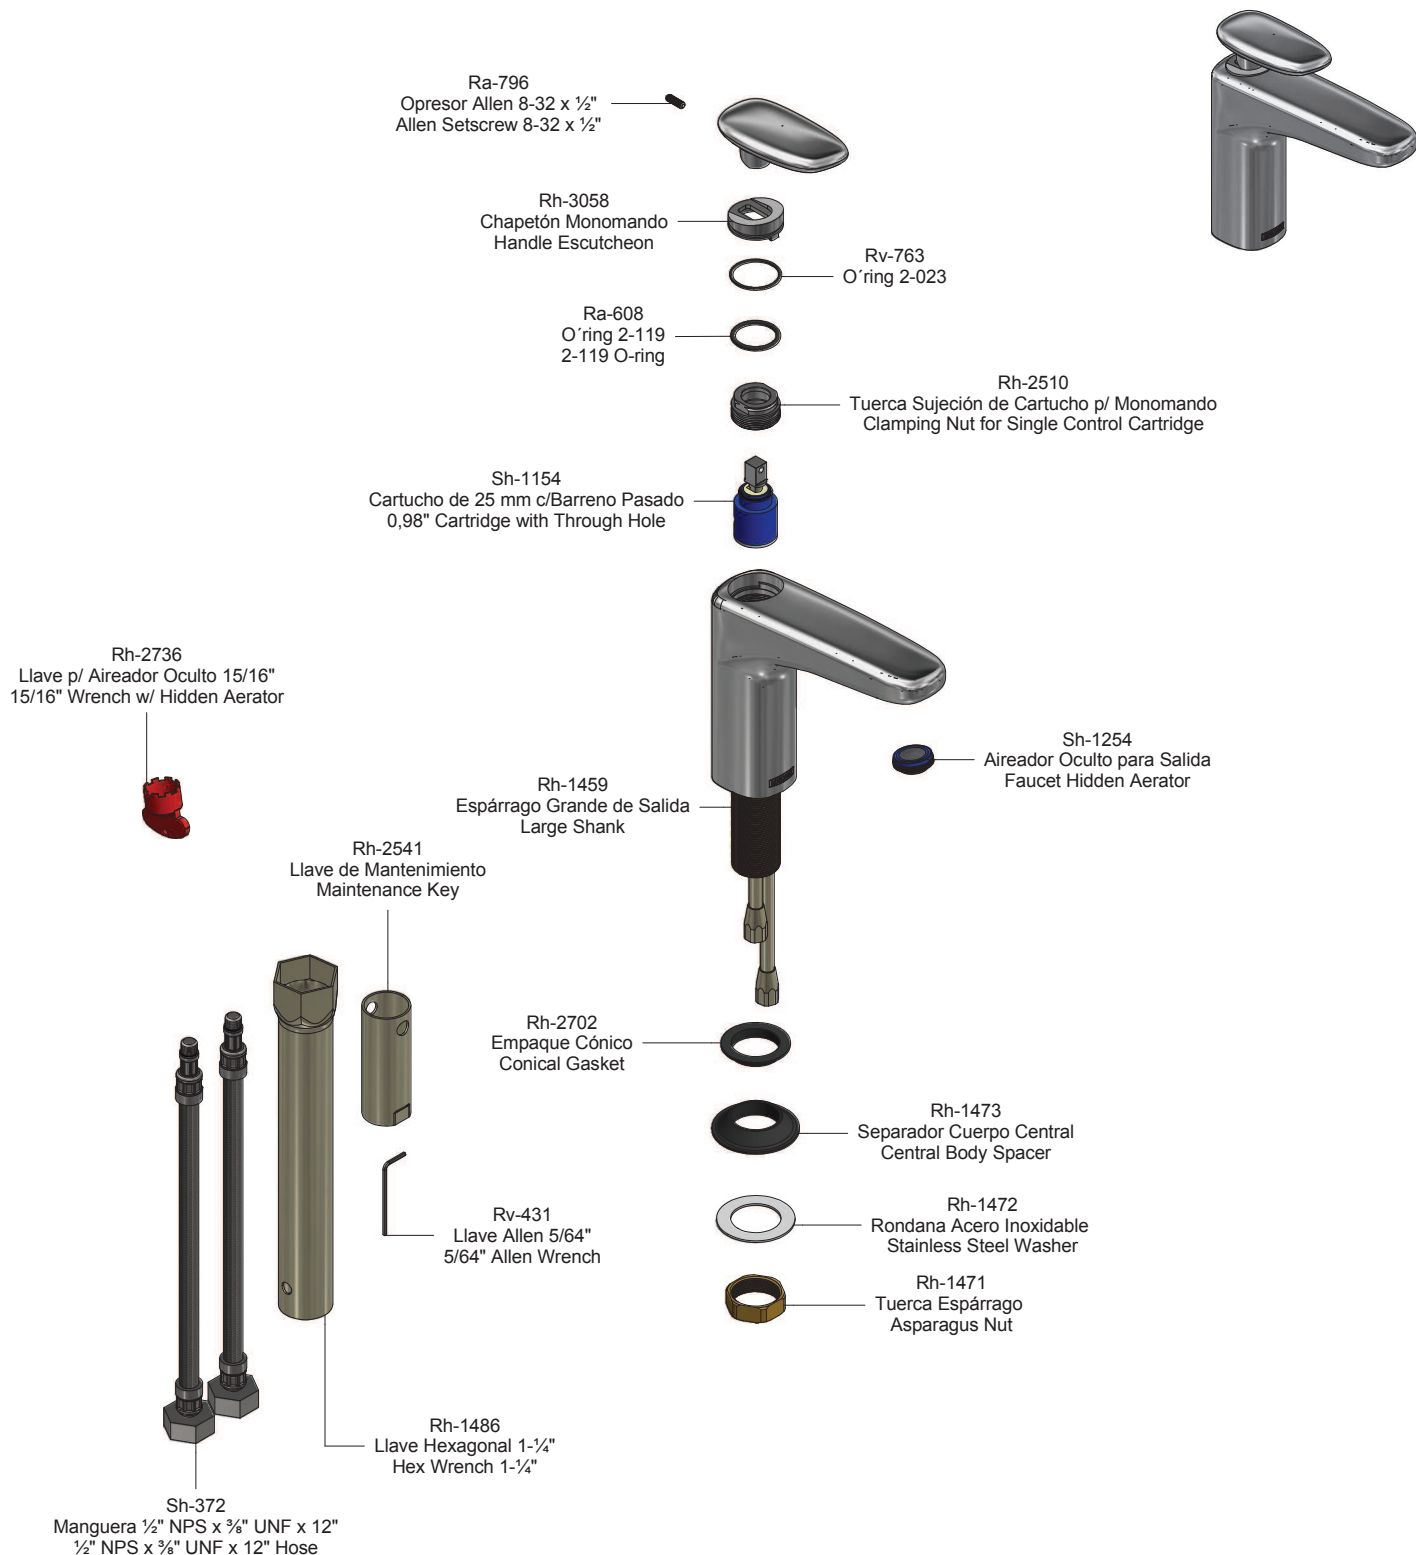

Kit de refacciones para mantenimiento preventivo.

/ Kit of parts for preventive maintenance.

Sub-ensambles / Sub-assemblies

Th-064
Contra de Push para Lavabo sin Rebosadero
Push Drain Lavatory without Overflow

Sh-1000
Kit Empaque Contra
Gasket Kit

Sh-1523
Maneral p/ Monomando
Handle to Mixer

Sh-1414
Inserto Soldado p/ Monomando
Solder Insert for Mixer

Sh-1371
Kit de Llaves de Mantenimiento
Maintenance Key Kit

Sh-372
Manguera 1/2" NPS x 3/4" UNF x 12"
1/2" NPS x 3/4" UNF x 12" Hose