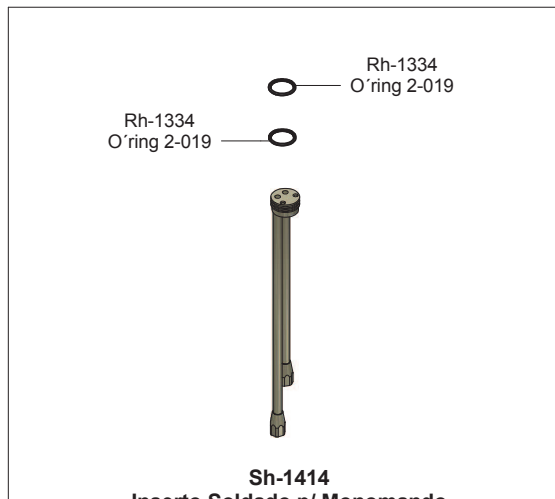

Kit de refacciones para mantenimiento preventivo.

/ Kit of parts for preventive maintenance.

Sub-ensambles / Sub-assemblies

Th-064
Contra de Push para Lavabo sin Rebosadero
Push Drain Lavatory without Overflow

Sh-1000
Kit Empaque Contra
Gasket Kit

Sh-1523
Maneral p/ Monomando
Handle to Mixer

Sh-1414
Inserto Soldado p/ Monomando
Solder Insert for Mixer

Sh-1371
Kit de Llaves de Mantenimiento
Maintenance Key Kit

Sh-372
Manguera 1/2" NPS x 3/4" UNF x 12"
1/2" NPS x 3/4" UNF x 12" Hose