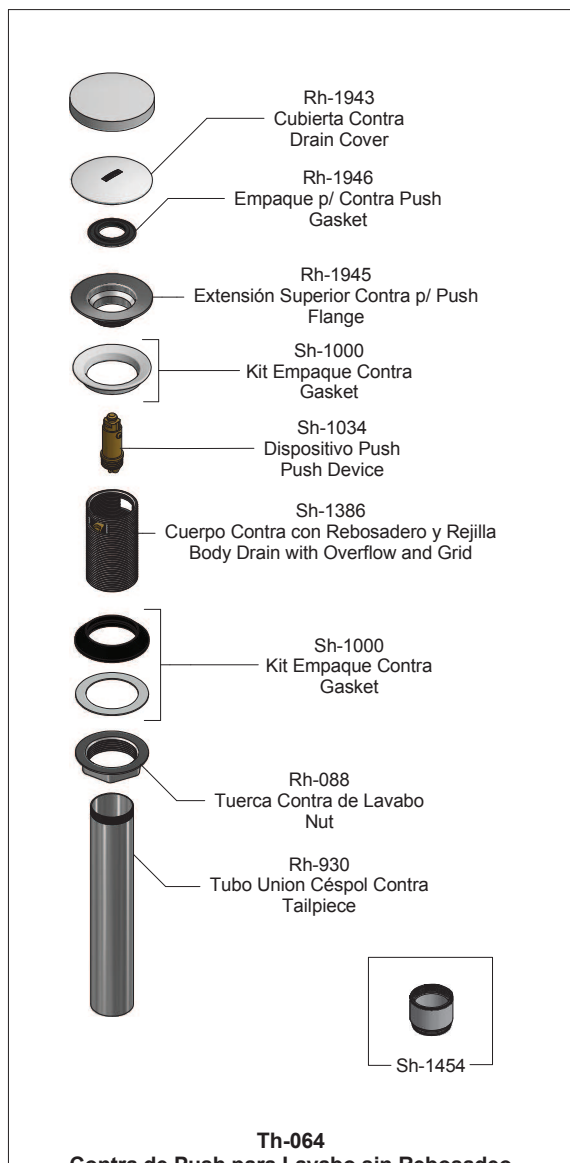

Kit de refacciones para mantenimiento preventivo.

/ Kit of parts for preventive maintenance.

Sub-ensambles / Sub-assemblies

Th-064
Contra de Push para Lavabo sin Rebosadero
Push Drain Lavatory without Overflow

Sh-1000
Kit Empaque Contra
Gasket Kit

Sh-1523
Maneral p/ Monomando
Handle to Mixer

Sh-1414
Inserto Soldado p/ Monomando
Solder Insert for Mixer

Sh-1371
Kit de Llaves de Mantenimiento
Maintenance Key Kit

Sh-372
Manguera 1/2" NPS x 3/4" UNF x 12"
1/2" NPS x 3/4" UNF x 12" Hose