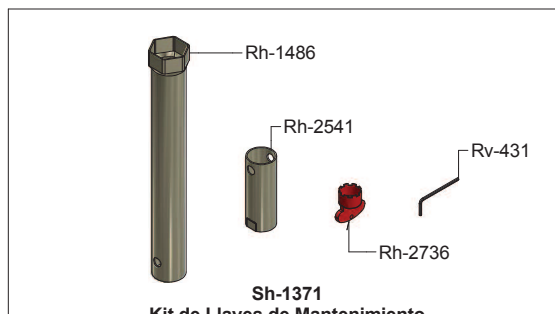

Kit de refacciones para mantenimiento preventivo.

/ Kit of parts for preventive maintenance.

Sub-ensambles / Sub-assemblies

Th-064
Contra de Push para Lavabo sin Rebosadero
Push Drain Lavatory without Overflow

Sh-1000
Kit Empaque Contra
Gasket Kit

Sh-1523
Maneral p/ Monomando
Handle to Mixer

Sh-1414
Inserto Soldado p/ Monomando
Solder Insert for Mixer

Sh-1371
Kit de Llaves de Mantenimiento
Maintenance Key Kit

Sh-372
Manguera 1/2" NPS x 3/4" UNF x 12"
1/2" NPS x 3/4" UNF x 12" Hose