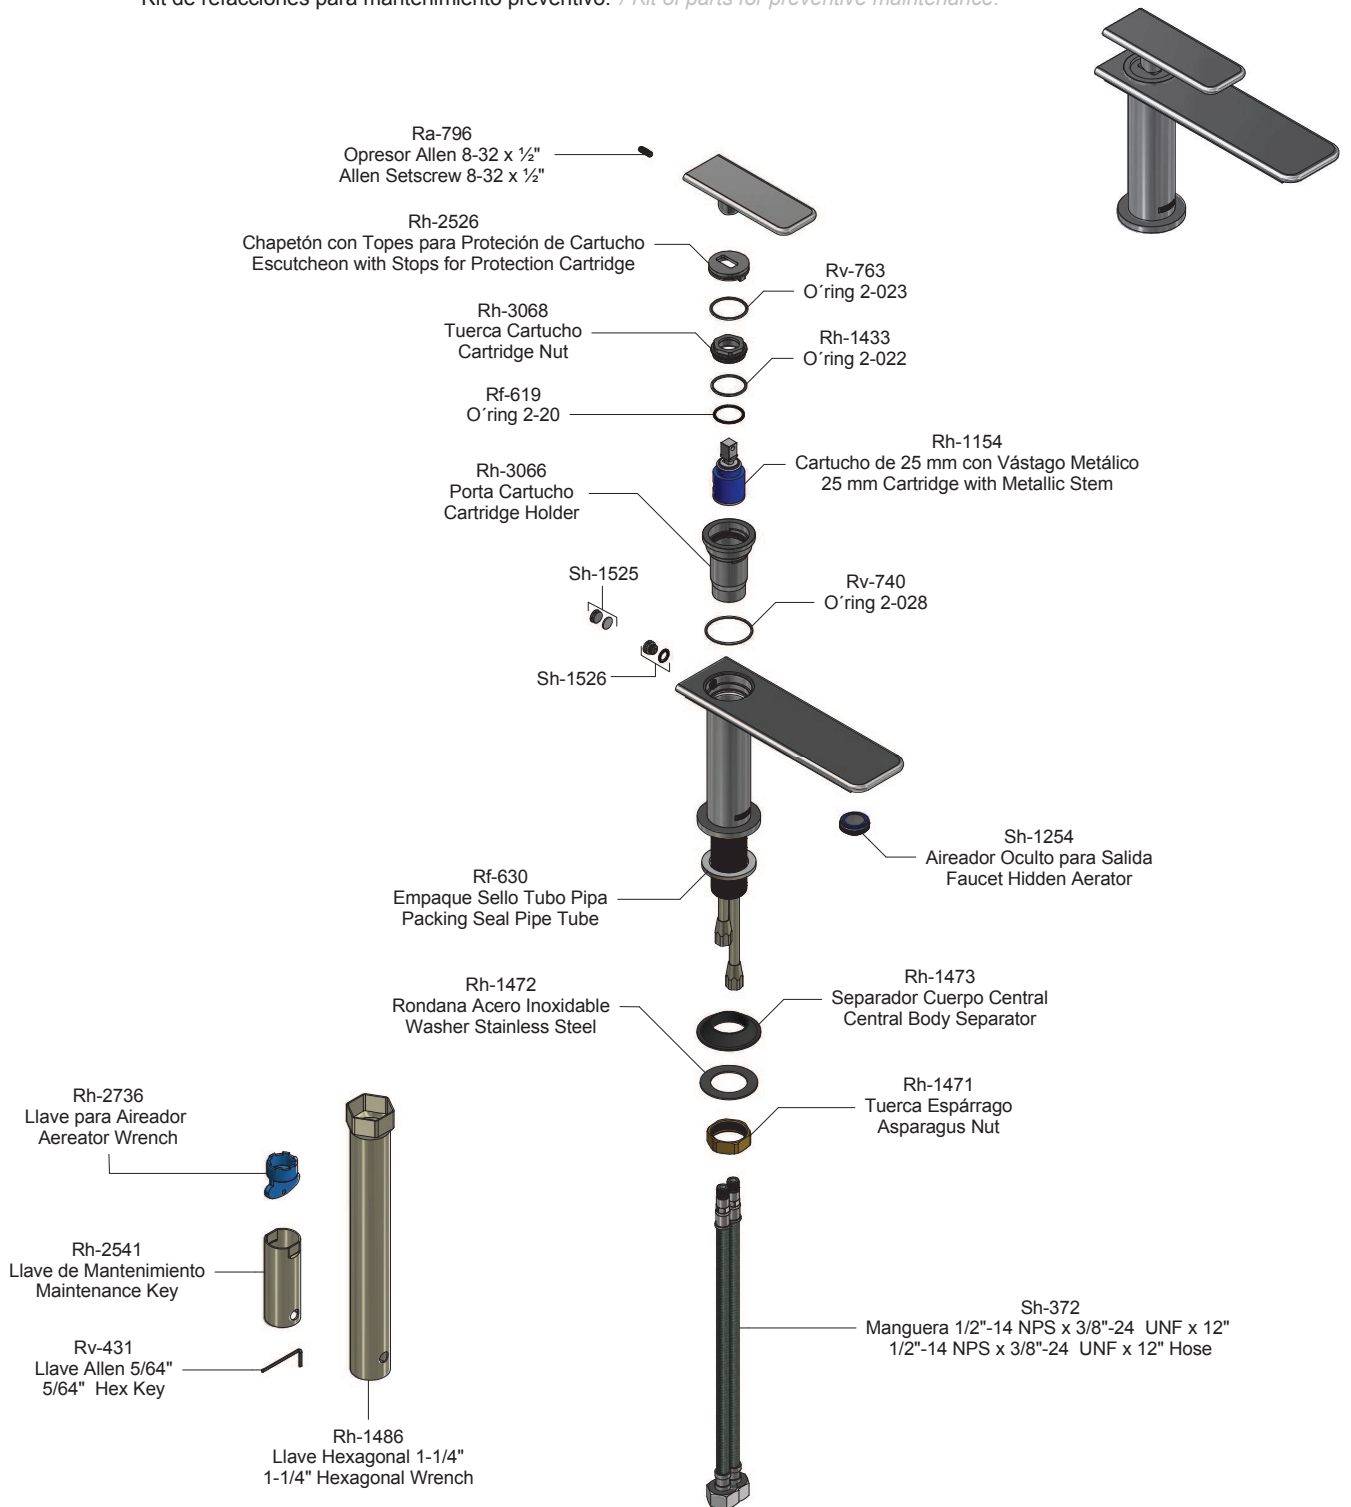

Kit de refacciones para mantenimiento preventivo. / Kit of parts for preventive maintenance.

Sub-ensambles / Sub-assemblies

Th-064
Contra de Push para Lavabo sin Rebosadeo
Push Drain Lavatory without Overflow

Sh-1524
Maneral p/ Monomando
Handle to Mixer

Sh-1371
Kit de Llaves de Mantenimiento
Maintenance Key Kit

Sh-372
Manguera 1/2" NPS x 3/8" UNF x 12"
1/2" NPS x 3/8" UNF x 12" Hose

Sh-1408
Kit Empaques
Gaskets Kit

Sh-1000
Kit Empaque Contra
Gasket Kit