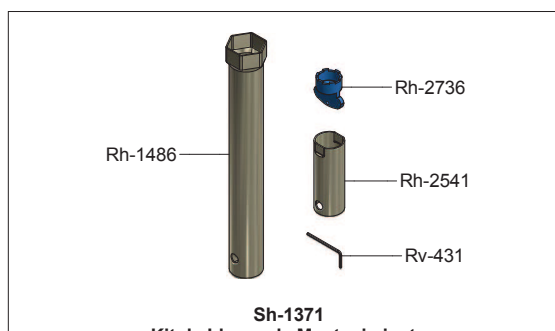

Kit de refacciones para mantenimiento preventivo. / Kit of parts for preventive maintenance.

Sub-ensambles / Sub-assemblies

Th-064
Contra de Push para Lavabo sin Rebosadeo
Push Drain Lavatory without Overflow

Sh-1524
Maneral p/ Monomando
Handle to Mixer

Sh-1371
Kit de Llaves de Mantenimiento
Maintenance Key Kit

Sh-372
Manguera 1/2" NPS x 3/8" UNF x 12"
1/2" NPS x 3/8" UNF x 12" Hose

Sh-1408
Kit Empaques
Gaskets Kit