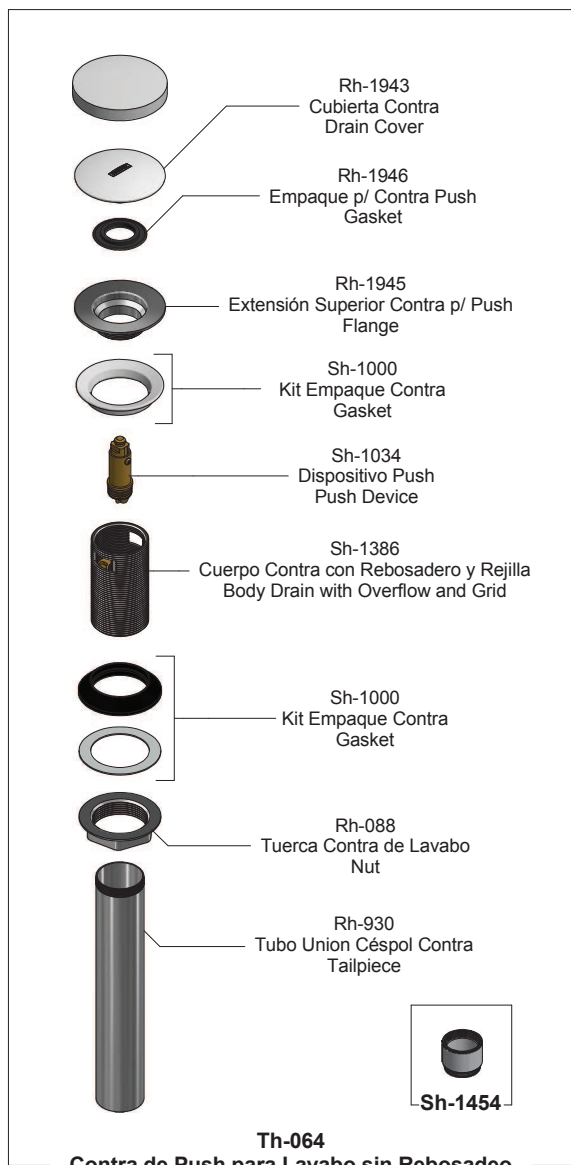

Kit de refacciones para mantenimiento preventivo. / Kit of parts for preventive maintenance.

Sub-ensambles / Sub-assemblies

Th-064
Contra de Push para Lavabo sin Rebosadeo
Push Drain Lavatory without Overflow

Sh-1524
Maneral p/ Monomando
Handle to Mixer

Sh-1371
Kit de Llaves de Mantenimiento
Maintenance Key Kit

Sh-372
Manguera 1/2" NPS x 3/8" UNF x 12"
1/2" NPS x 3/8" UNF x 12" Hose

Sh-1408
Kit Empaques
Gaskets Kit