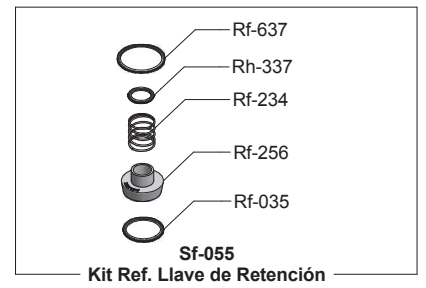

Kit de refacciones para mantenimiento preventivo. / *Kit of parts for preventive maintenance.*

Kit de Refacciones para Mantenimiento Preventivo / Kit of Parts for Preventive Maintenance

**Kit de Refacciones para Mantenimiento Preventivo
/ Kit of Parts for Preventive Maintenance****Sf-805****Dispositivo Electrónico Fluxómetro Baterías
Electronic Device Flushometer Batteries**