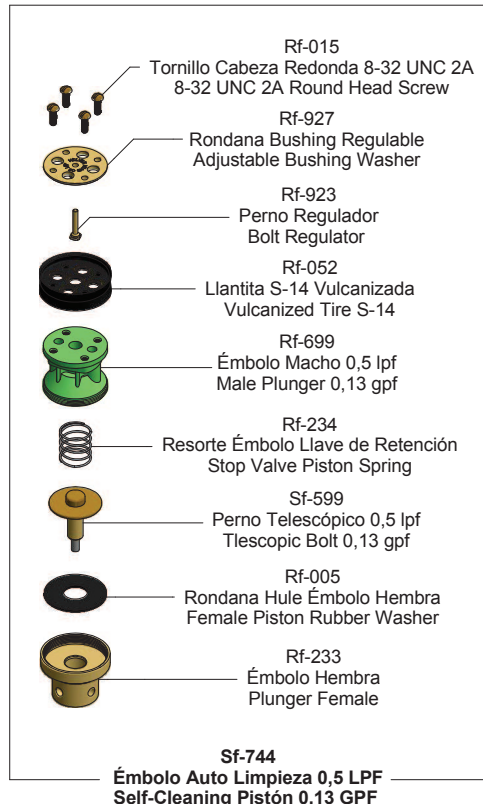

Kit de refacciones para mantenimiento preventivo. / *Kit of parts for preventive maintenance.*

Kit de Refacciones para Mantenimiento Preventivo / Kit of Parts for Preventive Maintenance

**Kit de Refacciones para Mantenimiento Preventivo
/ Kit of Parts for Preventive Maintenance****Sf-805****Dispositivo Electrónico Fluxómetro Baterías
Electronic Device Flushometer Batteries**