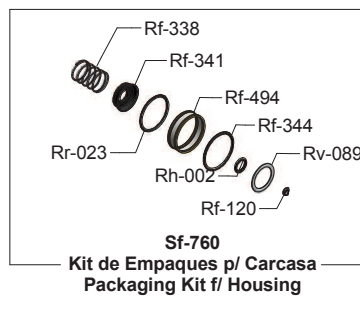

Kit de refacciones para mantenimiento preventivo. / *Kit of parts for preventive maintenance.*

Kit de Refacciones para Mantenimiento Preventivo / Kit of Parts for Preventive Maintenance

**Kit de Refacciones para Mantenimiento Preventivo
/ Kit of Parts for Preventive Maintenance****Sf-805****Dispositivo Electrónico Fluxómetro Baterías
Electronic Device Flushometer Batteries**