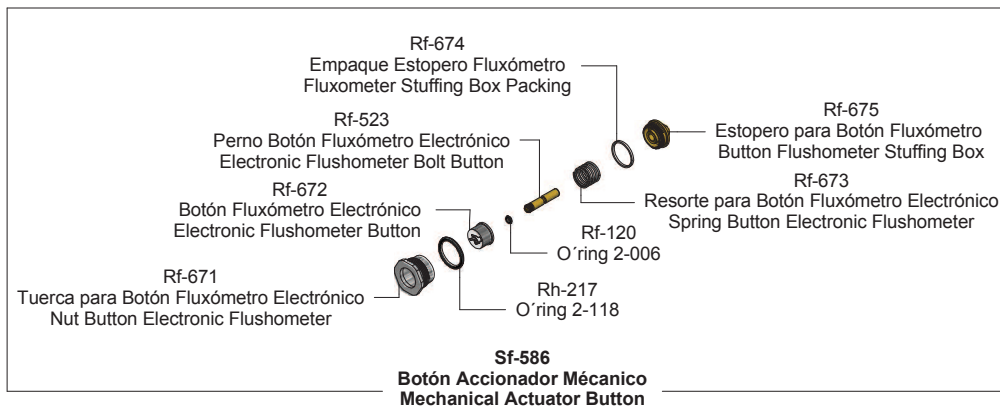

Kit de refacciones para mantenimiento preventivo. / *Kit of parts for preventive maintenance.*

Kit de Refacciones para Mantenimiento Preventivo / Kit of Parts for Preventive Maintenance

**Kit de Refacciones para Mantenimiento Preventivo
/ Kit of Parts for Preventive Maintenance****Sf-805****Dispositivo Electrónico Fluxómetro Baterías
Electronic Device Flushometer Batteries**