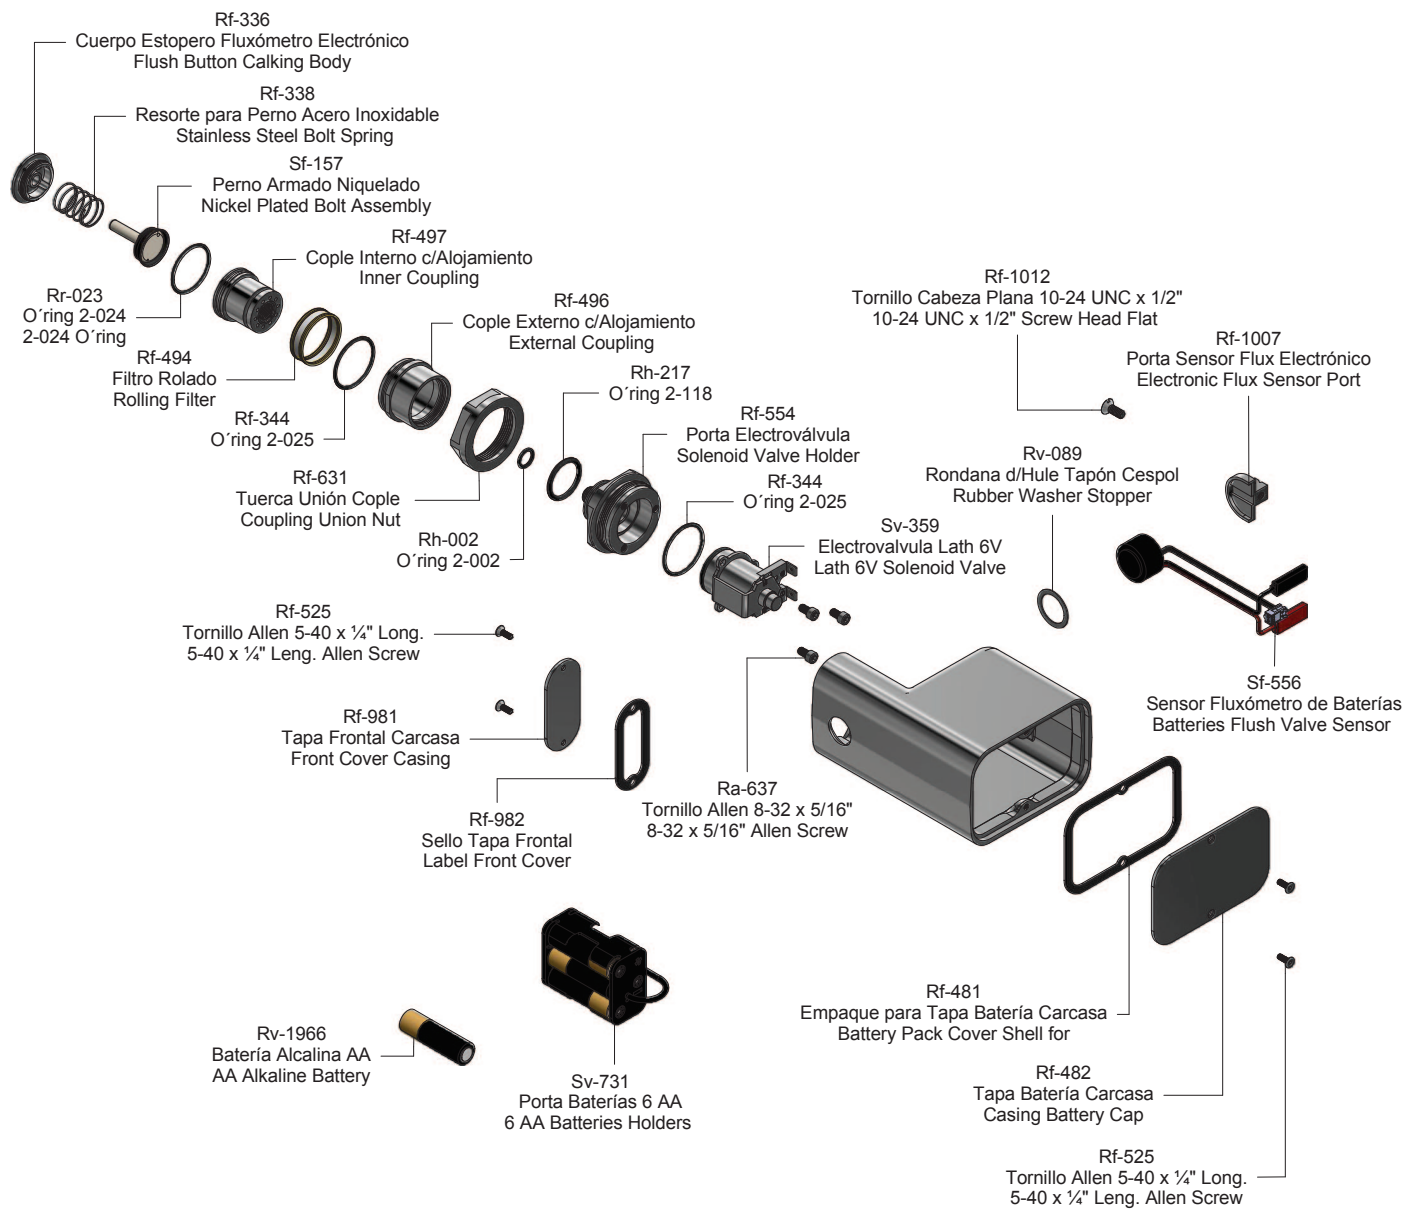

Kit de refacciones para mantenimiento preventivo. / *Kit of parts for preventive maintenance.*

Kit de Refacciones para Mantenimiento Preventivo / Kit of Parts for Preventive Maintenance

**Kit de Refacciones para Mantenimiento Preventivo
/ Kit of Parts for Preventive Maintenance****Sf-805****Dispositivo Electrónico Fluxómetro Baterías
Electronic Device Flushometer Batteries**