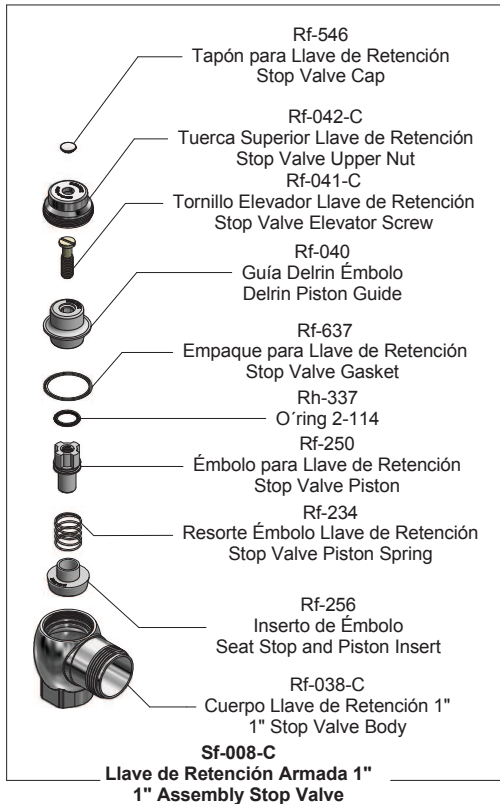

Kit de refacciones para mantenimiento preventivo. / *Kit of parts for preventive maintenance.*

Kit de Refacciones para Mantenimiento Preventivo / Kit of Parts for Preventive Maintenance

**Kit de Refacciones para Mantenimiento Preventivo
/ Kit of Parts for Preventive Maintenance****Sf-805****Dispositivo Electrónico Fluxómetro Baterías
Electronic Device Flushometer Batteries**