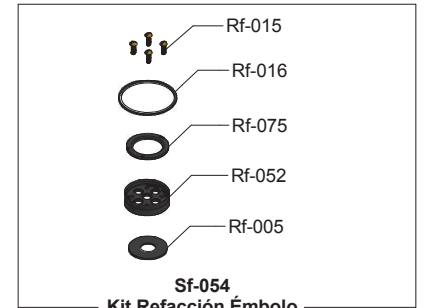

Kit de refacciones para mantenimiento preventivo. / *Kit of parts for preventive maintenance.*

Kit de Refacciones para Mantenimiento Preventivo / Kit of Parts for Preventive Maintenance

**Kit de Refacciones para Mantenimiento Preventivo
/ Kit of Parts for Preventive Maintenance****Sf-805****Dispositivo Electrónico Fluxómetro Baterías
Electronic Device Flushometer Batteries**