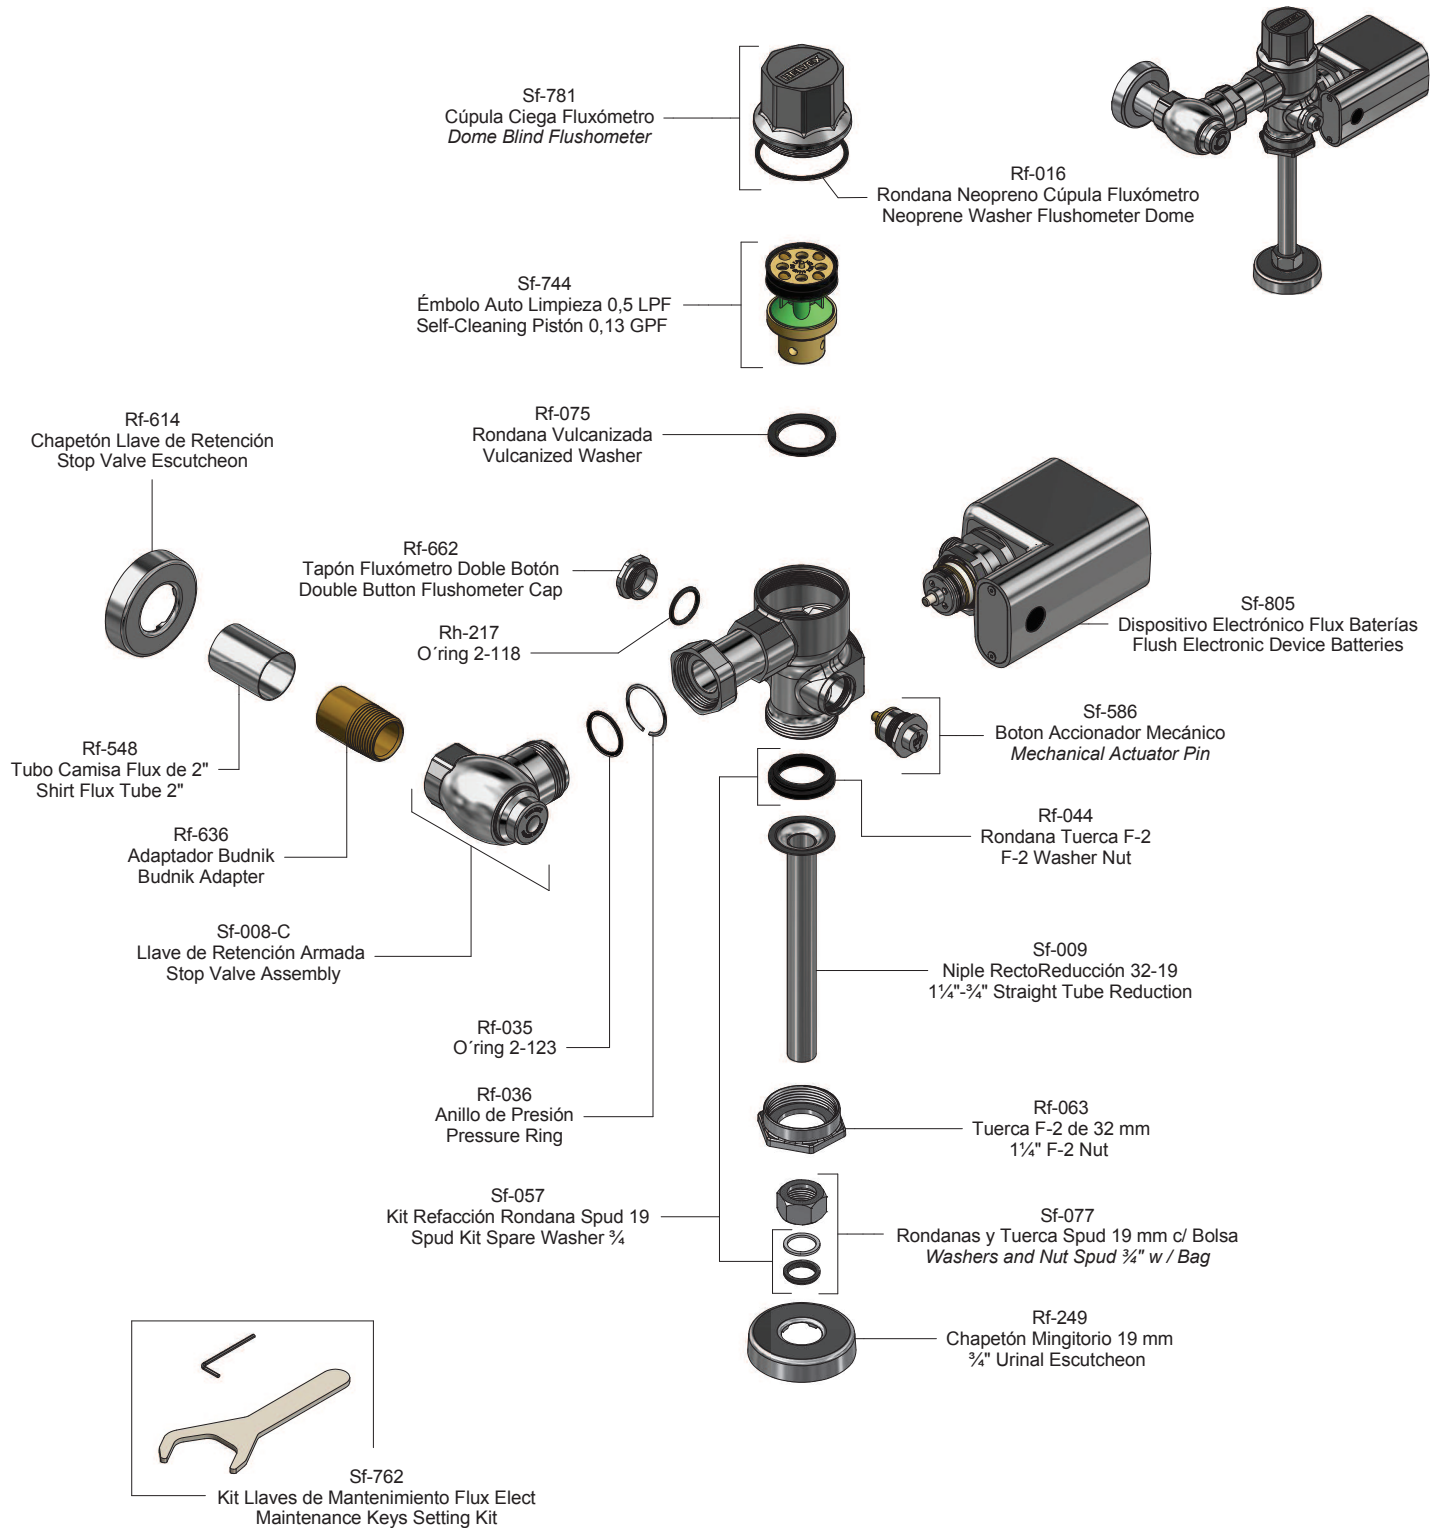

Kit de refacciones para mantenimiento preventivo. / *Kit of parts for preventive maintenance.*

Kit de Refacciones para Mantenimiento Preventivo / Kit of Parts for Preventive Maintenance

**Kit de Refacciones para Mantenimiento Preventivo
/ Kit of Parts for Preventive Maintenance****Sf-805****Dispositivo Electrónico Fluxómetro Baterías
Electronic Device Flushometer Batteries**