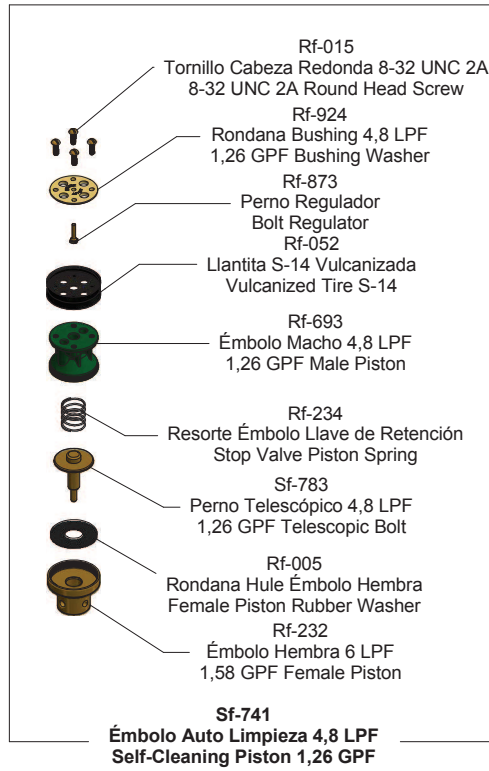

Kit de refacciones para mantenimiento preventivo. / Kit of parts for preventive maintenance.

Kit de Refacciones para Mantenimiento Preventivo / Kit of Parts for Preventive Maintenance

**Kit de Refacciones para Mantenimiento Preventivo
/ Kit of Parts for Preventive Maintenance**