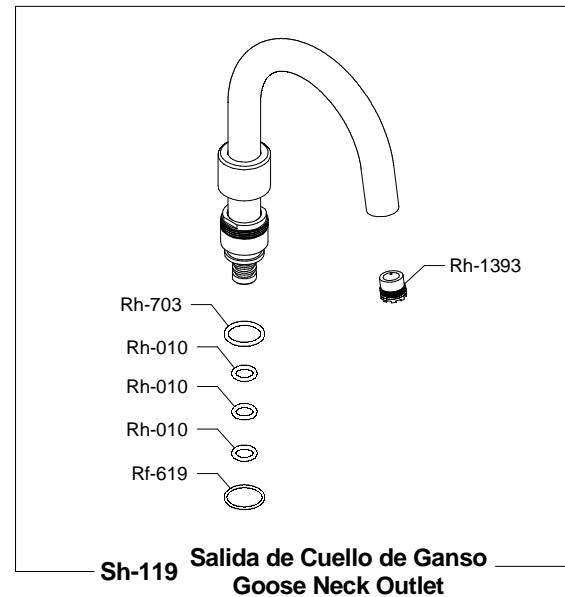

**Sub - Ensamblajes / Sub - Assembly**

Asesoría y Servicio Técnico: 01800 909 2020  
Consultancy and Technical 01(55)53339431  
Service: [servicio.tecnico@helvex.com.mx](mailto:servicio.tecnico@helvex.com.mx)