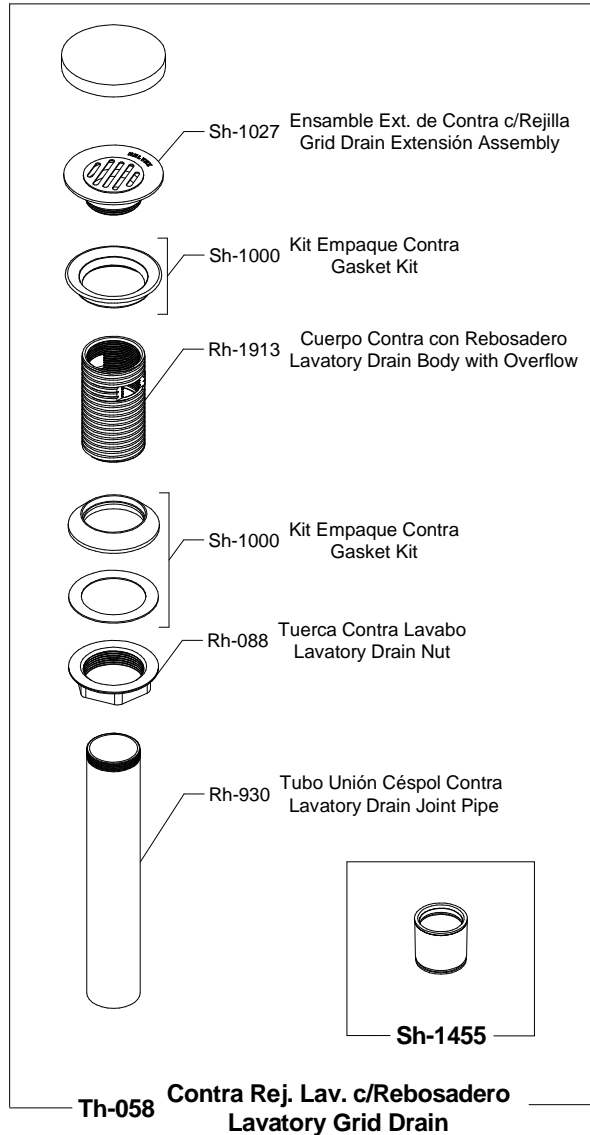

**Sub - Ensamblajes / Sub - Assembly**

Asesoría y Servicio Técnico: 01800 909 2020  
Consultancy and Technical 01(55)53339431  
Service: [servicio.tecnico@helvex.com.mx](mailto:servicio.tecnico@helvex.com.mx)