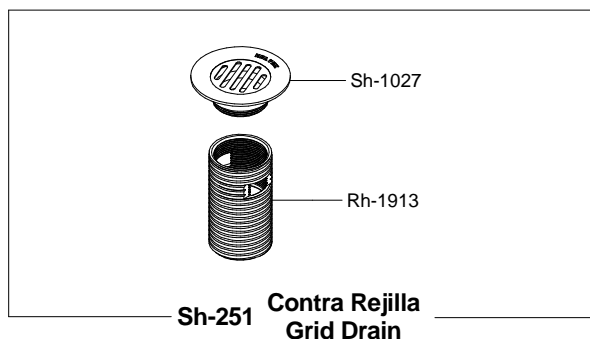

**Sub - Ensamblajes / Sub - Assembly**

Asesoría y Servicio Técnico: 01800 909 2020  
Consultancy and Technical 01(55)53339431  
Service: [servicio.tecnico@helvex.com.mx](mailto:servicio.tecnico@helvex.com.mx)