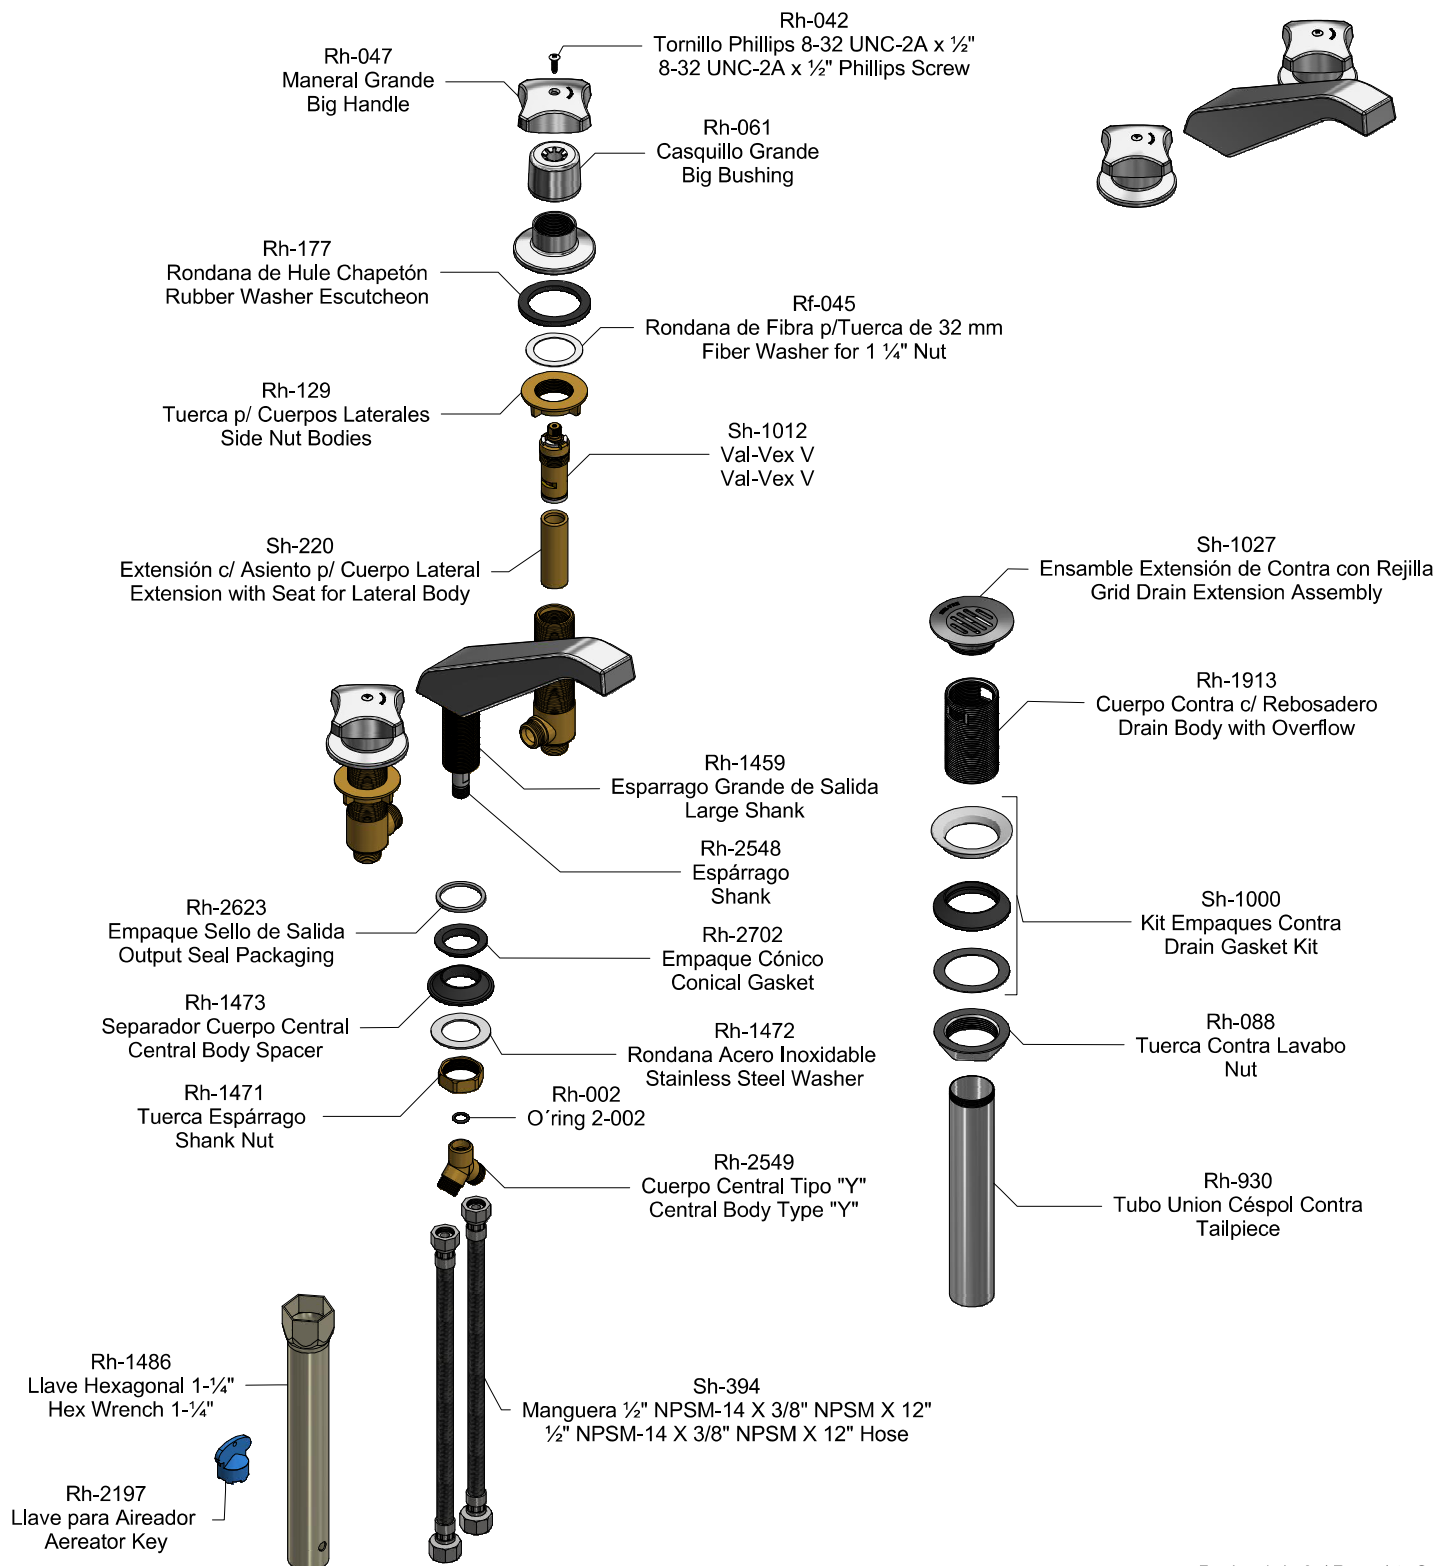

Kit de refacciones para mantenimiento preventivo. / Kit of parts for preventive maintenance.

Sub-ensambles / Sub-assemblies

<p>Asesoría y Servicio Técnico: Consultancy and Technical Service: servicio.tecnico@helvex.com.mx</p>	<p>01800 909 2020 01(55)53339431</p>		<p>Refacciones Originales: Original Parts: refacciones@helvex.com.mx</p>	<p>01 800 890 0594 01 (55) 53 33 94 00 53 33 94 21 Ext. 5068, 5815 y 5913</p>
---	--	--	--	---