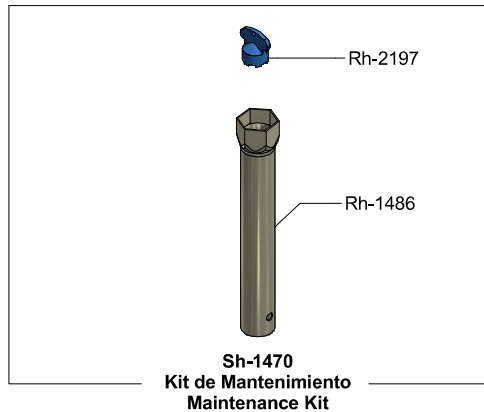

Kit de refacciones para mantenimiento preventivo. / Kit of parts for preventive maintenance.

Sub-ensambles / Sub-assemblies

<p>Asesoría y Servicio Técnico: Consultancy and Technical Service: servicio.tecnico@helvex.com.mx</p>	<p>01800 909 2020 01(55)53339431</p>		<p>Refacciones Originales: Original Parts: refacciones@helvex.com.mx</p>	<p>01 800 890 0594 01 (55) 53 33 94 00 53 33 94 21 Ext. 5068, 5815 y 5913</p>
---	--	--	--	---