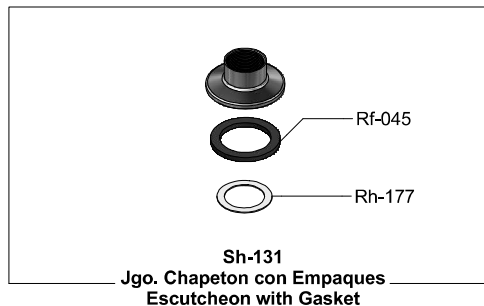

Kit de refacciones para mantenimiento preventivo. / Kit of parts for preventive maintenance.

Sub-ensambles / Sub-assemblies

<p>Asesoría y Servicio Técnico: Consultancy and Technical Service: servicio.tecnico@helvex.com.mx</p>	<p>01800 909 2020 01(55)53339431</p>		<p>Refacciones Originales: Original Parts: refacciones@helvex.com.mx</p>	<p>01 800 890 0594 01 (55) 53 33 94 00 53 33 94 21 Ext. 5068, 5815 y 5913</p>
---	--	--	--	---