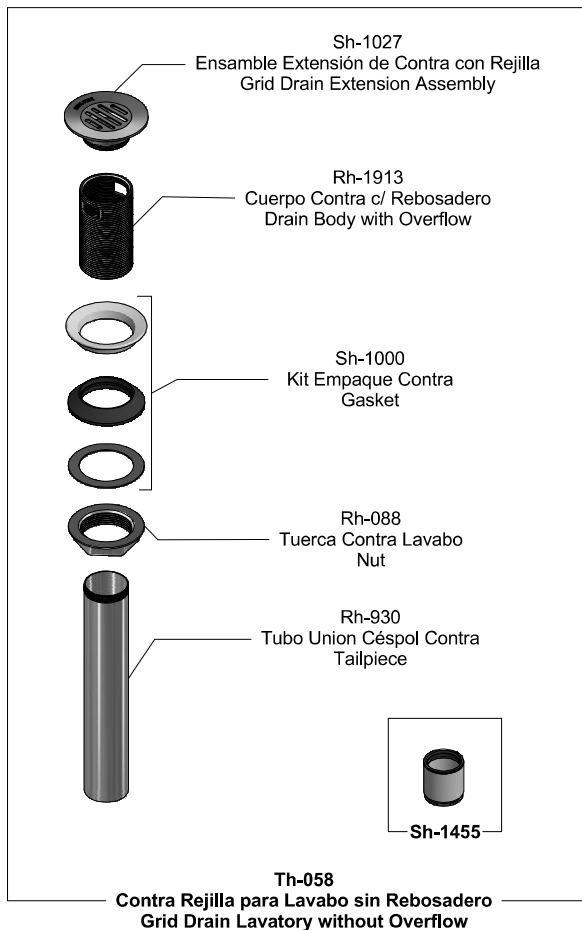

Kit de refacciones para mantenimiento preventivo. / Kit of parts for preventive maintenance.

Sub-ensambles / Sub-assemblies

<p>Asesoría y Servicio Técnico: Consultancy and Technical Service: servicio.tecnico@helvex.com.mx</p>	<p>01800 909 2020 01(55)53339431</p>		<p>Refacciones Originales: Original Parts: refacciones@helvex.com.mx</p>	<p>01 800 890 0594 01 (55) 53 33 94 00 53 33 94 21 Ext. 5068, 5815 y 5913</p>
---	--	--	--	---