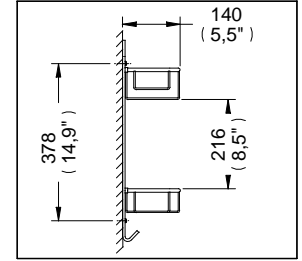

Accesorios

REJ-03

Repisa Semicircular Doble Rejilla

Medidas Referenciales

Acot.mm.(pulg)

Despiece

NA

Mod.	Descripción
1 Sv-191	Paquete de Pijas con Taquete
2 RB-710	Chapetón p/Jabonera
3 RB-734	Rejilla Semicircular / Poste Soldado
4 RB-709	Botón p/Jabonera

Características y Datos Técnicos

Paquete de Sujeción Incluido

Material:
Latón

Accesorios

REJ-04

Repisa Rectangular Doble Rejilla

Medidas Referenciales

Acot.mm.(pulg)

Características y Datos Técnicos

Paquete de Sujeción Incluido

Material:
Latón