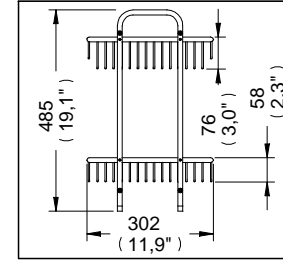

Accesorios

REJ-03

Repisa Semicircular Doble Rejilla

Medidas Referenciales

Acot.mm.(pulg)

Despiece

NA

Mod.	Descripción
1 Sv-191	Paquete de Pijas con Taquete
2 RB-710	Chapetón p/Jabonera
3 RB-734	Rejilla Semicircular / Poste Soldado
4 RB-709	Botón p/Jabonera

Características y Datos Técnicos

Paquete de Sujeción Incluido

Material:
Latón

Accesorios

REJ-04

Repisa Rectangular Doble Rejilla

Medidas Referenciales

Acot.mm.(pulg)

Despiece

NA

Mod.	Descripción
1 Sa-120	Taq. y Pija 10-16-ABX2" c/Bolsa
2 RB-737	Soporte de Jabonera Doble 1/4 Circ.
3 RB-738	Rejilla Jabonera Rect. Gde.
4 Rh-1534	Tornillo 1/4" -20 UNC Especial
5 RB-749	Rejilla Jabonera Rect. Chica

Características y Datos Técnicos

Paquete de Sujeción Incluido

Material:
Latón