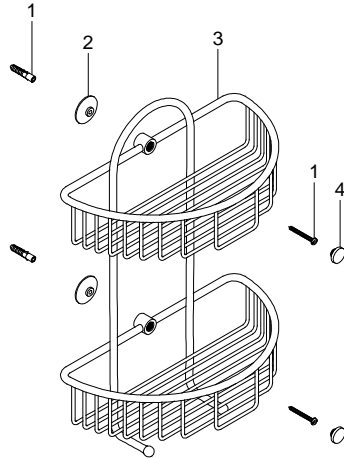

Accesorios

REJ-03

Repisa Semicircular Doble Rejilla

Medidas Referenciales

Acot.mm.(pulg)

Despiece

NA

Mod.	Descripción
1 Sv-191	Paquete de Pijas con Taquete
2 RB-710	Chapetón p/Jabonera
3 RB-734	Rejilla Semicircular / Poste Soldado
4 RB-709	Botón p/Jabonera

Características y Datos Técnicos

Paquete de Sujeción Incluido

Material:
Latón

Accesorios

REJ-04

Repisa Rectangular Doble Rejilla

Medidas Referenciales

Acot.mm.(pulg)

Despiece

NA

Mod.	Descripción
1 Sa-120	Taq. y Pija 10-16-ABX2" c/Bolsa
2 RB-737	Soporte de Jabonera Doble 1/4 Circ.
3 RB-738	Rejilla Jabonera Rect. Gde.
4 Rh-1534	Tornillo 1/4" -20 UNC Especial
5 RB-749	Rejilla Jabonera Rect. Chica

Características y Datos Técnicos

Paquete de Sujeción Incluido

Material:
Latón