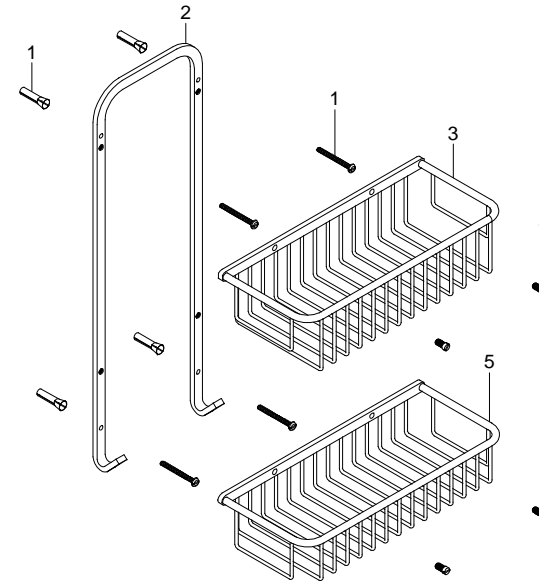

Accesorios

REJ-03

Repisa Semicircular Doble Rejilla

Medidas Referenciales

Acot.mm.(pulg)

Despiece

NA

Mod.	Descripción
1 Sv-191	Paquete de Pijas con Taquete
2 RB-710	Chapetón p/Jabonera
3 RB-734	Rejilla Semicircular / Poste Soldado
4 RB-709	Botón p/Jabonera

Características y Datos Técnicos

Paquete de Sujeción Incluido

Material:
Latón

Accesorios

REJ-04

Repisa Rectangular Doble Rejilla

Medidas Referenciales

Acot.mm.(pulg)

Despiece

NA

Mod.	Descripción
1 Sa-120	Taq. y Pija 10-16-ABX2" c/Bolsa
2 RB-737	Soporte de Jabonera Doble 1/4 Circ.
3 RB-738	Rejilla Jabonera Rect. Gde.
4 Rh-1534	Tornillo 1/4" -20 UNC Especial
5 RB-749	Rejilla Jabonera Rect. Chica

Características y Datos Técnicos

Paquete de Sujeción Incluido

Material:
Latón