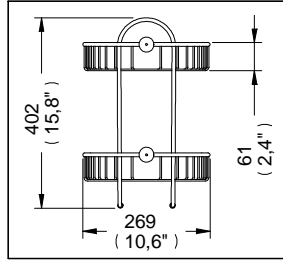

Accesorios

REJ-03

Repisa Semicircular Doble Rejilla

Medidas Referenciales

Acot.mm.(pulg)

Despiece

NA

Mod.	Descripción
1 Sv-191	Paquete de Pijas con Taquete
2 RB-710	Chapetón p/Jabonera
3 RB-734	Rejilla Semicircular / Poste Soldado
4 RB-709	Botón p/Jabonera

Características y Datos Técnicos

Paquete de Sujeción Incluido

Material:
Latón

Accesorios

REJ-04

Repisa Rectangular Doble Rejilla

Medidas Referenciales

Acot.mm.(pulg)

Despiece

NA

Mod.	Descripción
1 Sa-120	Taq. y Pija 10-16-ABX2" c/Bolsa
2 RB-737	Soporte de Jabonera Doble 1/4 Circ.
3 RB-738	Rejilla Jabonera Rect. Gde.
4 Rh-1534	Tornillo 1/4" -20 UNC Especial
5 RB-749	Rejilla Jabonera Rect. Chica

Características y Datos Técnicos

Paquete de Sujeción Incluido

Material:
Latón