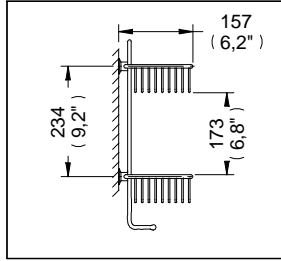

Accesorios

REJ-03

Repisa Semicircular Doble Rejilla

Medidas Referenciales

Acot.mm.(pulg)

Despiece

NA

Mod.	Descripción
1 Sv-191	Paquete de Pijas con Taquete
2 RB-710	Chapetón p/Jabonera
3 RB-734	Rejilla Semicircular / Poste Soldado
4 RB-709	Botón p/Jabonera

Características y Datos Técnicos

Paquete de Sujeción Incluido

Material:
Latón

Accesorios

REJ-04

Repisa Rectangular Doble Rejilla

Medidas Referenciales

Acot.mm.(pulg)

Despiece

NA

Mod.	Descripción
1 Sa-120	Taq. y Pija 10-16-ABX2" c/Bolsa
2 RB-737	Soporte de Jabonera Doble 1/4 Circ.
3 RB-738	Rejilla Jabonera Rect. Gde.
4 Rh-1534	Tornillo 1/4" -20 UNC Especial
5 RB-749	Rejilla Jabonera Rect. Chica

Características y Datos Técnicos

Paquete de Sujeción Incluido

Material:
Latón