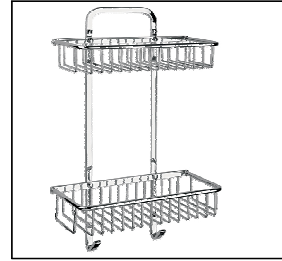

Accesorios

REJ-03

Repisa Semicircular Doble Rejilla

Medidas Referenciales

Acot.mm.(pulg)

Despiece

NA

Mod.	Descripción
1 Sv-191	Paquete de Pijas con Taquete
2 RB-710	Chapetón p/Jabonera
3 RB-734	Rejilla Semicircular / Poste Soldado
4 RB-709	Botón p/Jabonera

Características y Datos Técnicos

Paquete de Sujeción Incluido

Material:
Latón

Accesorios

REJ-04

Repisa Rectangular Doble Rejilla

Medidas Referenciales

Acot.mm.(pulg)

Despiece

NA

Mod.	Descripción
1 Sa-120	Taq. y Pija 10-16-ABX2" c/Bolsa
2 RB-737	Soporte de Jabonera Doble 1/4 Circ.
3 RB-738	Rejilla Jabonera Rect. Gde.
4 Rh-1534	Tornillo 1/4" -20 UNC Especial
5 RB-749	Rejilla Jabonera Rect. Chica