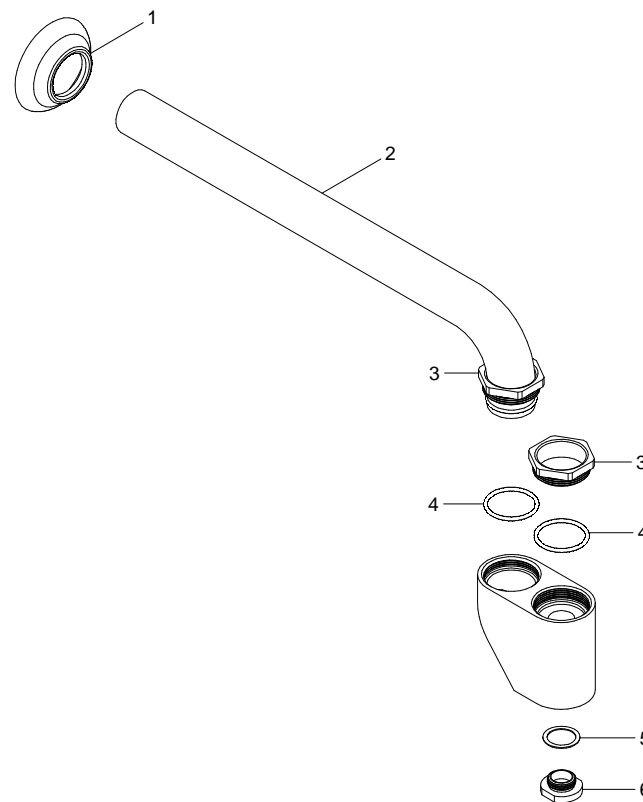

Cespol Largo para Lavabo con Registro sin Contra / Large P-trap with Cleanout Hole without Drain

Medidas Referenciales / Benchmark Measures  
Acot.mm.(pulg) / Dim.mm.(in)

Características y Datos Técnicos / Characteristics and Technical Details

Cuenta con Registro de Limpieza  
Cuenta con Sello Hidraulico

Cleaning Deposit  
Hydraulic Seat

Material:  
Latón

Material :  
Brass

Conexión:  
Tubo 1 1/4" (32 mm)

Connection:  
1 1/4" (32 mm) Pipe

Despiece / Components

Mod.	Descripción	Mod.	Description
1	Rv-094 Chapetón para Céspedes Lavabo	1	Rv-094 Lavatory P-trap Plate
2	Rv-1809 Codo para Cespol de 40 cm	2	Rv-1809 40 cm P-trap Elbow
3	Rv-091 Tuerca Cuerpo y Codo Céspedes	3	Rv-091 P-trap Body And Elbow Nut
4	Rh-614 O ring 2-124	4	Rh-614 O ring 2-124
5	Rv-089 Rondana de Hule Tapón Céspedes	5	Rv-089 Rubber Washer Stopper
6	Rv-090 Tapón Cespol Lavabo	6	Rv-090 Lavatory P-trap Stopper