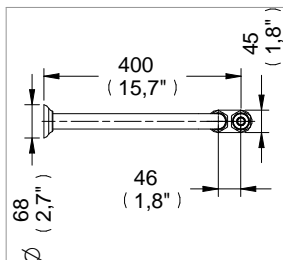

Cespol Largo para Lavabo con Registro sin Contra / Large P-trap with Cleanout Hole without Drain

Medidas Referenciales / Benchmark Measures  
Acot.mm.(pulg) / Dim.mm.(in)

Características y Datos Técnicos / Characteristics and Technical Details

Cuenta con Registro de Limpieza  
Cuenta con Sello Hidraulico

Cleaning Deposit  
Hydraulic Seat

Material:  
Latón

Material :  
Brass

Conexión:  
Tubo 1 1/4" (32 mm)

Connection:  
1 1/4" (32 mm) Pipe

Despiece / Components

Mod.	Descripción	Mod.	Description
1	Rv-094 Chapetón para Céspedes Lavabo	1	Rv-094 Lavatory P-trap Plate
2	Rv-1809 Codo para Cespol de 40 cm	2	Rv-1809 40 cm P-trap Elbow
3	Rv-091 Tuerca Cuerpo y Codo Céspedes	3	Rv-091 P-trap Body And Elbow Nut
4	Rh-614 O ring 2-124	4	Rh-614 O ring 2-124
5	Rv-089 Rondana de Hule Tapón Céspedes	5	Rv-089 Rubber Washer Stopper
6	Rv-090 Tapón Cespol Lavabo	6	Rv-090 Lavatory P-trap Stopper