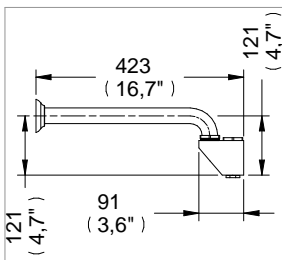

Cespol Largo para Lavabo con Registro sin Contra / Large P-trap with Cleanout Hole without Drain

Medidas Referenciales / Benchmark Measures  
Acot.mm.(pulg) / Dim.mm.(in)

Características y Datos Técnicos / Characteristics and Technical Details

Cuenta con Registro de Limpieza  
Cuenta con Sello Hidraulico

Cleaning Deposit  
Hydraulic Seat

Material:  
Latón

Material :  
Brass

Conexión:  
Tubo 1 1/4" (32 mm)

Connection:  
1 1/4" (32 mm) Pipe

Despiece / Components

Mod.	Descripción	Mod.	Description
1	Rv-094 Chapetón para Céspedes Lavabo	1	Rv-094 Lavatory P-trap Plate
2	Rv-1809 Codo para Cespol de 40 cm	2	Rv-1809 40 cm P-trap Elbow
3	Rv-091 Tuerca Cuerpo y Codo Céspedes	3	Rv-091 P-trap Body And Elbow Nut
4	Rh-614 O ring 2-124	4	Rh-614 O ring 2-124
5	Rv-089 Rondana de Hule Tapón Céspedes	5	Rv-089 Rubber Washer Stopper
6	Rv-090 Tapón Cespol Lavabo	6	Rv-090 Lavatory P-trap Stopper