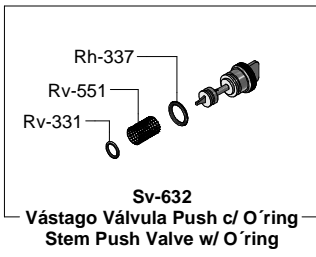

Refacciones Originales:
 Original Parts:
refacciones@helvex.com.mx

01 800 890 0594
 01 (55) 53 33 94 00
 53 33 94 21
 Ext. 5068, 5815 y 5913

Sub-ensambles / Sub-assemblies

Asesoría y Servicio Técnico: 01800 909 2020
 Consultancy and Technical 01(55)53339431
 Service: servicio.tecnico@helvex.com.mx