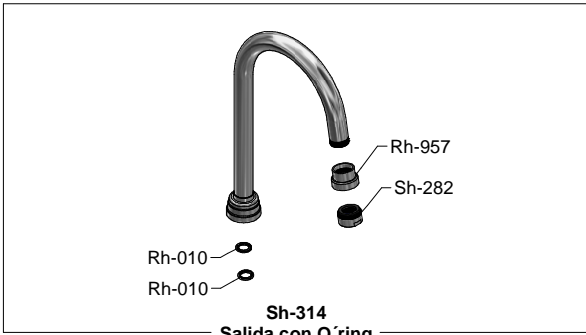

Refacciones Originales:
 Original Parts:
refacciones@helvex.com.mx

01 800 890 0594
 01 (55) 53 33 94 00
 53 33 94 21
 Ext. 5068, 5815 y 5913

Sub-ensambles / Sub-assemblies

Asesoría y Servicio Técnico: 01800 909 2020
 Consultancy and Technical 01(55)53339431
 Service: servicio.tecnico@helvex.com.mx