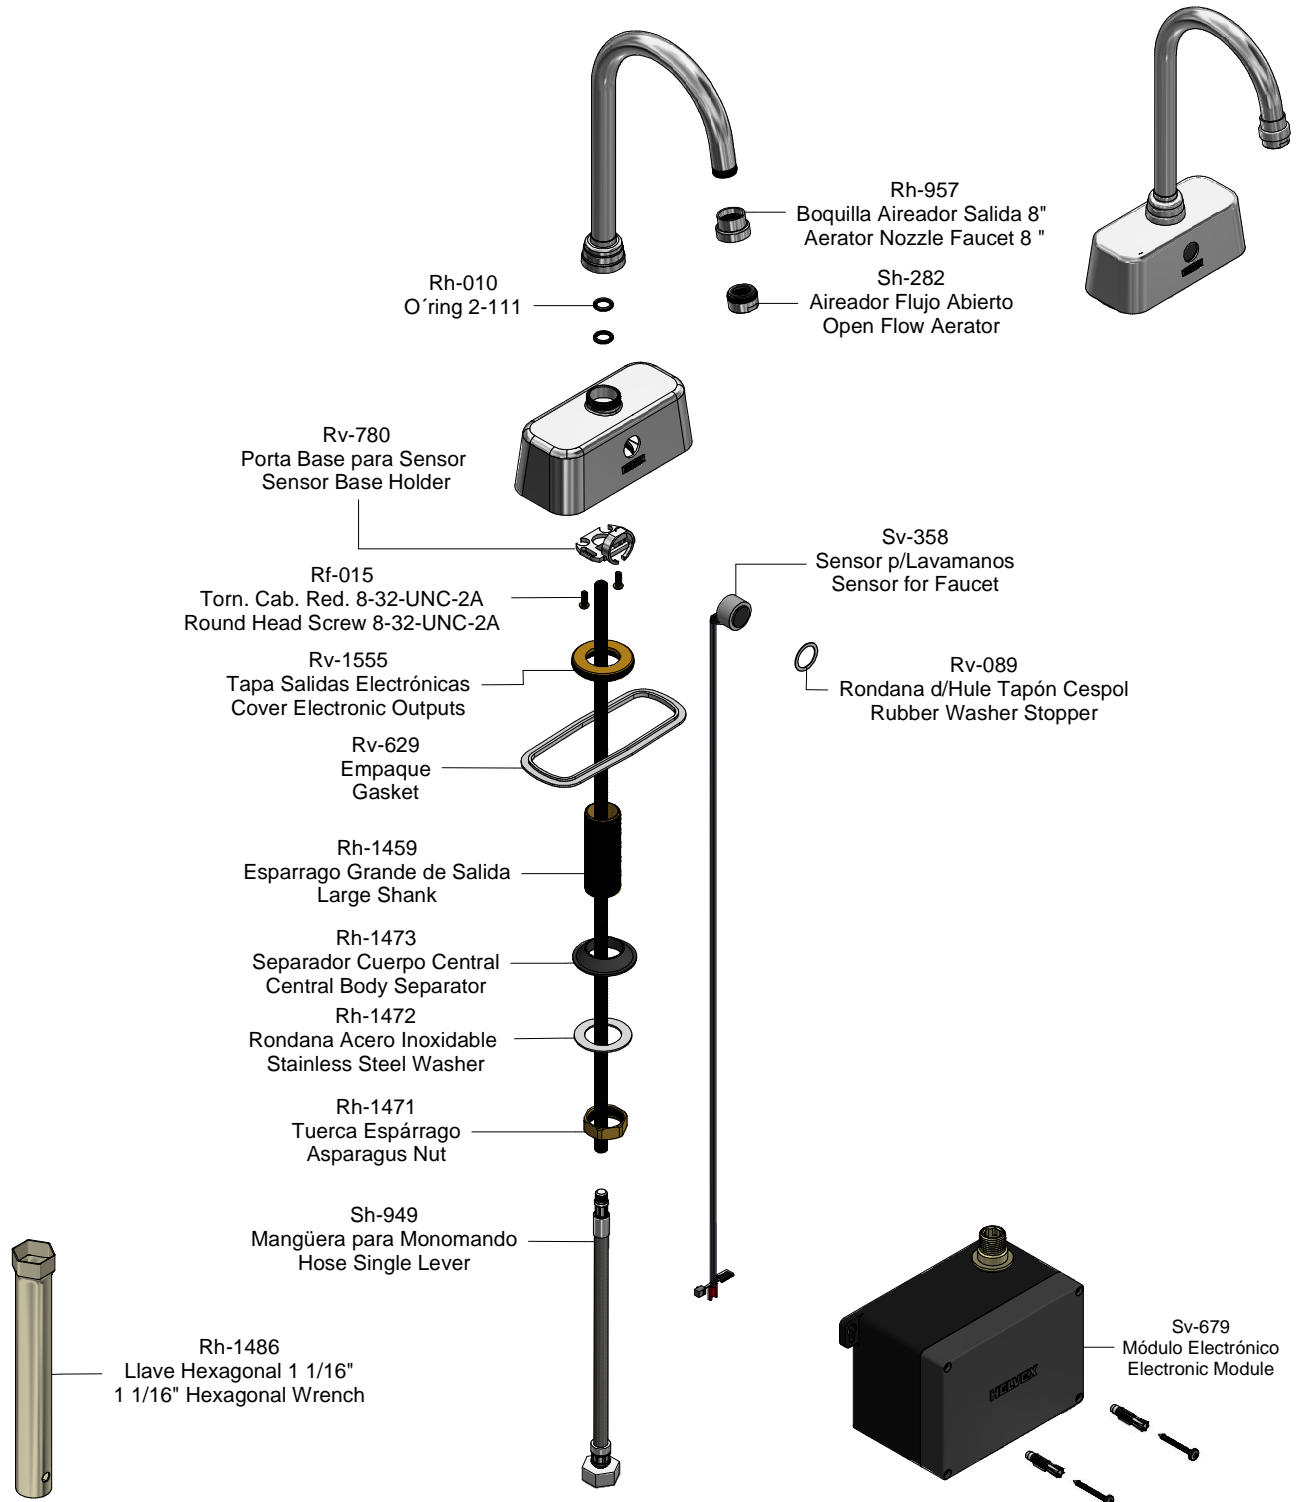

Kit de refacciones para mantenimiento preventivo. / *Kit of parts for preventive maintenance.*

Página 1 de 2 / Page 1 to 2

Asesoría y Servicio Técnico: 01800 909 2020
Consultancy and Technical 01(55)53339431
Service: servicio.tecnico@helvex.com.mx

Refacciones Originales:
Original Parts:
refacciones@helvex.com.mx

01 800 890 0594
01 (55) 53 33 94 00
53 33 94 21
Ext. 5068, 5815 y 5913