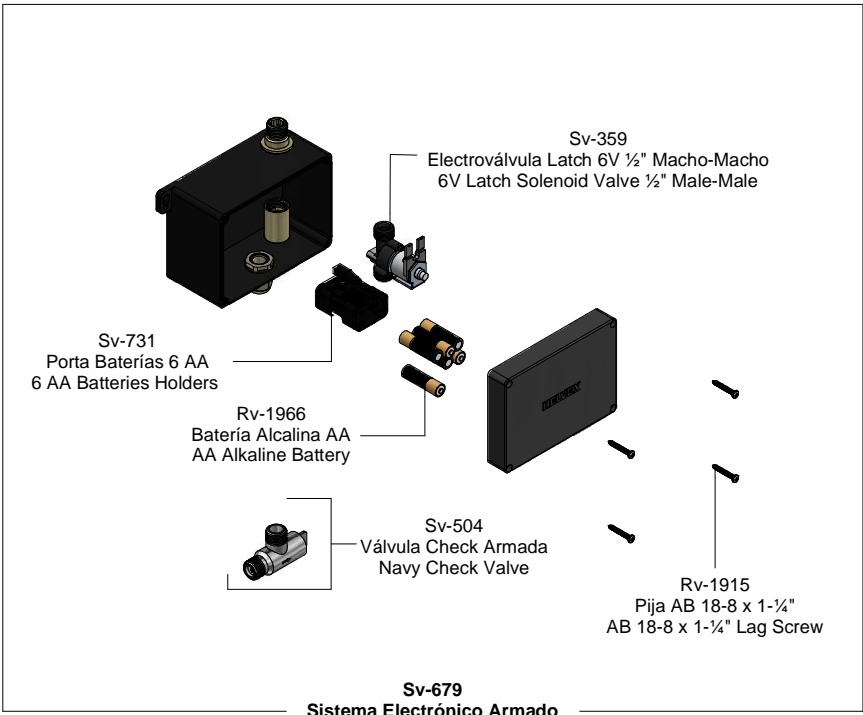

Refacciones Originales:
 Original Parts:
refacciones@helvex.com.mx

01 800 890 0594
 01 (55) 53 33 94 00
 53 33 94 21
 Ext. 5068, 5815 y 5913

Sub-ensambles / Sub-assemblies

Asesoría y Servicio Técnico: 01800 909 2020
 Consultancy and Technical 01(55)53339431
 Service: servicio.tecnico@helvex.com.mx